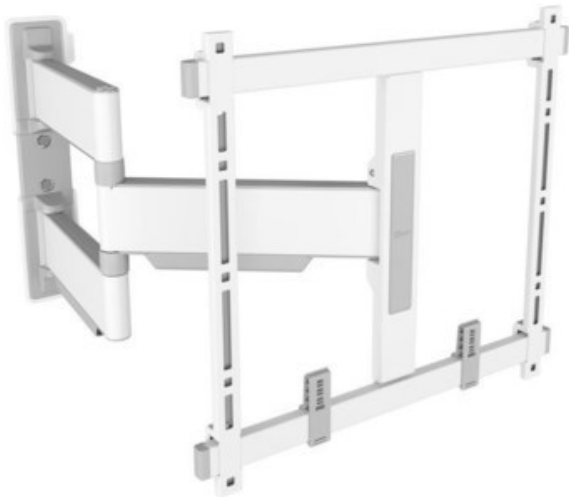

## Vogels TVM 5445 Full-Motion+ (32-65") | weiss

Artikelnummer 17547

### Produkt-Highlights

- Schwenkbare, ultradünne TV-Wandhalterung - Ideal für große OLED/QLED-TV's
- Speziell für Fernseher mit einer Größe von 32 bis 65 Zoll
- Extrem flach und stark - Nur 4 cm von der Wand entfernt
- Um bis zu 180° drehbar
- Bis zu 35 kg max. Gewichtslast
- Sanfte OneFinger™-Bewegung - Dank beschichteter Lager und Präzisionsstahlwellen
- 2D-Leveling™: So bleibt Ihr Fernseher immer waagrecht - Präzise Nivellierung nach der Installation (horizontal und vertikal)
- Absolut gerade Installation - Kostenlose Wasserwaage inklusive
- TV-Schutzpatches - Schützen Sie die Rückseite Ihres Fernsehers mit weichen Schutzpatches