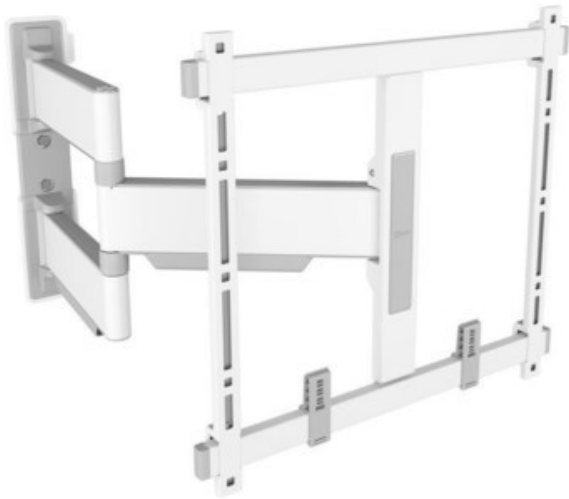

TV-Video-Service Meier

Kompetent. Sympathisch. Nah.

Unsere persönliche Empfehlung für Sie:

Vogels TVM 5445 Full-Motion+ (32-65") | weiss

Artikelnummer 17547

Produkt-Highlights

- Schwenkbare, ultradünne TV-Wandhalterung - Ideal für große OLED/QLED-TV's
- Speziell für Fernseher mit einer Größe von 32 bis 65 Zoll
- Extrem flach und stark - Nur 4 cm von der Wand entfernt
- Um bis zu 180° drehbar
- Bis zu 35 kg max. Gewichtslast
- Sanfte OneFinger™-Bewegung - Dank beschichteter Lager und Präzisionsstahlwellen
- 2D-Leveling™: So bleibt Ihr Fernseher immer waagrecht - Präzise Nivellierung nach der Installation (horizontal und vertikal)
- Absolut gerade Installation - Kostenlose Wasserwaage inklusive
- TV-Schutzpatches - Schützen Sie die Rückseite Ihres Fernsehers mit weichen Schutzpatches