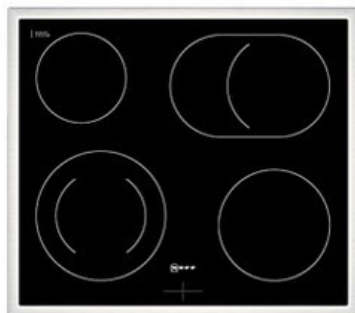

TV-Video-Service Meier

Kompetent. Sympathisch. Nah.

Unsere persönliche Empfehlung für Sie:

Neff EDX4B | schwarz

Artikelnummer 18729

A

Produkt-Highlights

- **CircoTherm®**: einzigartiges Heißluftsystem, mit dem Sie auf bis zu drei Ebenen gleichzeitig backen können.
- **EasyClean®** - diese spezielle Reinigungshilfe ermöglicht die unkomplizierte, energiesparende Reinigung des Backofeninnenraums. Eine umweltschonende Option für die schnelle Reinigung zwischendurch.
- **LED-Display** – kontrastreich und gut lesbar
- 4 HighSpeed-Heizkörper
- 1 Zweikreis-Kochzone
- 1 Bräterzone
- Restwärmeanzeige je Kochzone
- Kochzonen: 1 x Ø 210 mm, 145 mm, 1 kW, 2,2 kW; 1 x Ø 145 mm, 1,2 kW; 1 x Ø 180 mm, 2 kW; 1 x Ø 265 mm, 170 mm, 2,4 kW, 1,6 kW
- Gesamtanschlußwert 7800 W

Produkttyp

- Produkttyp: Einbaugeräte Set

Energieeffizienz / Verbrauchswerte

- Energieeffizienzklasse: A
- Energieeffizienzspektrum: Spektrum [A+++ bis D]
- Energieverbrauch bei Heißluft/Umluft: 0,81 kWh
- Energieverbrauch konventionell: 0,97 kWh
- Innenraum-Volumen: 71 l
- Backrohrvolumen: Large

- Anzahl der Garräume: 1
- Wärmequelle: Elektro

Ausstattung & Technik

- Elektronik Uhr

Gehäuseeigenschaften

- versenkbare Schalter
- Breite (Kochfeld): 58,30 cm
- Höhe (Kochfeld): 4,60 cm

- Tiefe (Kochfeld): 51,30 cm
- Gewicht (Kochfeld): 7 kg
- Breite (Backofen): 59,40 cm
- Höhe (Backofen): 59,50 cm
- Tiefe (Backofen): 54,80 cm
- Gewicht (Backofen): 31,70 kg
- Farbe: schwarz