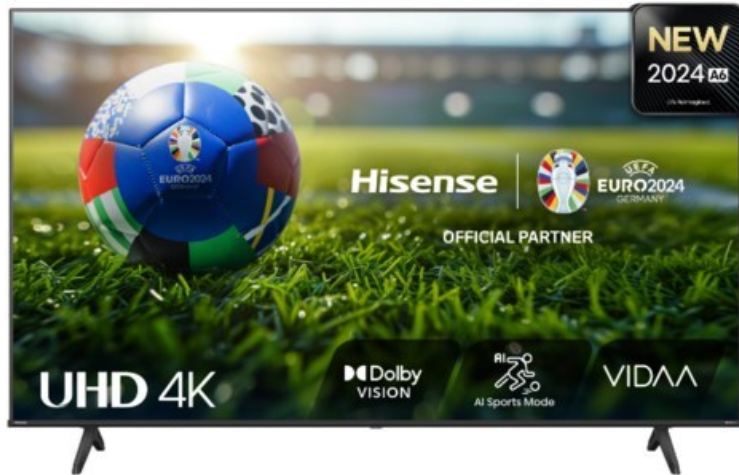

TV-Video-Service Meier

Kompetent. Sympathisch. Nah.

Unsere persönliche Empfehlung für Sie:

Hisense 43A6N

Artikelnummer 18669

Produkt-Highlights

- 4K UHD LED-TV mit Local Dimming
- Dolby Vision
- HDR10+ & Filmmaker Modus
- UHD AI Upscaling Technologie
- Personalisierbare VIDAA U7.6 Smart TV Benutzeroberfläche
- alexa built-in & VIDAA Voice Sprachassistenten
- Game Mode Plus
- Content Share (Android / iOS) & VIDAA (Mobile App für Android / iOS)
- DVB-T2-C/-S2 Triple Tuner, 3x HDMI 2.1, 2x USB, CI+, A/V-Eingang (Composite), Digitaler Audio-Ausgang (S/PDIF), LAN, WLAN & Bluetooth integriert

Bildeigenschaften

- Auflösung: Ultra HD (4K)
- Hintergrundbeleuchtung: LED
- HDR 10+ Wiedergabe

Ausstattung & Technik

- Bildschirmdiagonale: 108 cm

- Bildschirmdiagonale: 43"
- max. Auflösung (Horizontal): 3840
- max. Auflösung (Vertikal): 2160
- WLAN Ausstattung: WLAN integriert