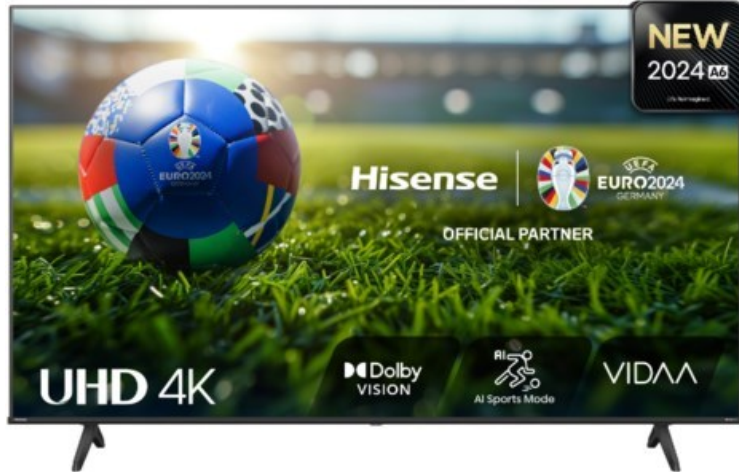

### Produkt-Highlights

- 4K UHD LED-TV mit Local Dimming
- Dolby Vision
- HDR10+ & Filmmaker Modus
- UHD AI Upscaling Technologie
- Personalisierbare VIDAA U7.6 Smart TV Benutzeroberfläche
- alexa built-in & VIDAA Voice Sprachassistenten
- Game Mode Plus
- Content Share (Android / iOS) & VIDAA (Mobile App für Android / iOS)
- DVB-T2-C/-S2 Triple Tuner, 3x HDMI 2.1, 2x USB, CI+, A/V-Eingang (Composite), Digitaler Audio-Ausgang (S/PDIF), LAN, WLAN & Bluetooth integriert

### Ausstattung & Technik

- Bildschirmdiagonale: 189 cm

- Bildschirmdiagonale: 75"
- max. Auflösung (Horizontal): 3840
- max. Auflösung (Vertikal): 2160
- WLAN Ausstattung: WLAN integriert