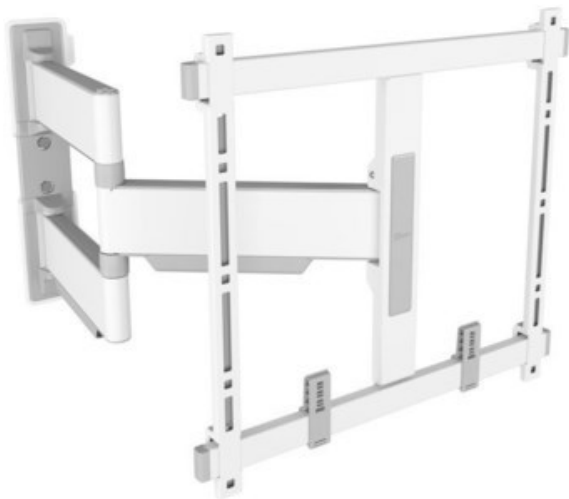

TV-Video-Service Meier

Kompetent. Sympathisch. Nah.

Unsere persönliche Empfehlung für Sie:

Vogels TVM 5445 Full-Motion+ (32-65") | weiss

Artikelnummer 17547

Produkt-Highlights

- Schwenkbare, ultradünne TV-Wandhalterung - Ideal für große OLED/QLED-TV's
- Speziell für Fernseher mit einer Größe von 32 bis 65 Zoll
- Extrem flach und stark - Nur 4 cm von der Wand entfernt
- Um bis zu 180° drehbar
- Bis zu 35 kg max. Gewichtslast
- Sanfte OneFinger™-Bewegung - Dank beschichteter Lager und Präzisionsstahlwellen
- 2D-Leveling™: So bleibt Ihr Fernseher immer waagrecht - Präzise Nivellierung nach der Installation (horizontal und vertikal)
- Absolut gerade Installation - Kostenlose Wasserwaage inklusive
- TV-Schutzpates - Schützen Sie die Rückseite Ihres Fernsehers mit weichen Schutzpates