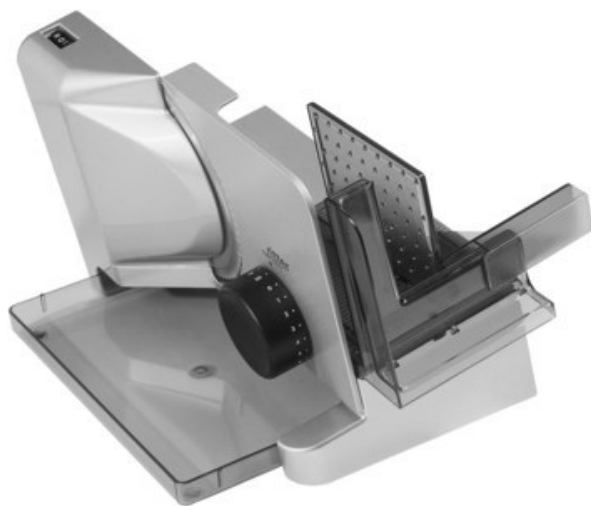

TV-Video-Service Meier

Kompetent. Sympathisch. Nah.

Unsere persönliche Empfehlung für Sie:

Ritter E 16 Kompakt Diagonal | silbermetallic

Artikelnummer 10658

Produkt-Highlights

- Metallausführung schräg gestellt
- Silbermetallic
- Wellenschliffmesser, 17 cm Ø
- Schnittstärkeeinstellung bis ca. 20 mm
- Sicherheits-Moment- und Dauerschalter
- Abnehmbarer Schlitten
- Schlittenweg ca. 18 cm
- Schneidgut-Auffangschale
- Kabeldepot

Ausstattung & Technik

- Leistung: 65 W
- Messer: Wellenschliffmesser
- schräge Anordnung der Schneidevorrichtung
- Auffangschale/Tablett

Bedienung

- max. Schnittstärkeeinstellung: 20 mm

- Gewicht: 3 kg
- Farbe: silber

Gehäuseeigenschaften

- Breite: 22,50 cm
- Höhe: 23 cm
- Tiefe: 33,50 cm

Händler-Kontaktdaten:

TV-Video-Service Meier
Seyenstr. 16
66386 St. Ingbert
06894 6935
tvsm-igb@vodafone.de
www.iq-tv-video-service-meier.de