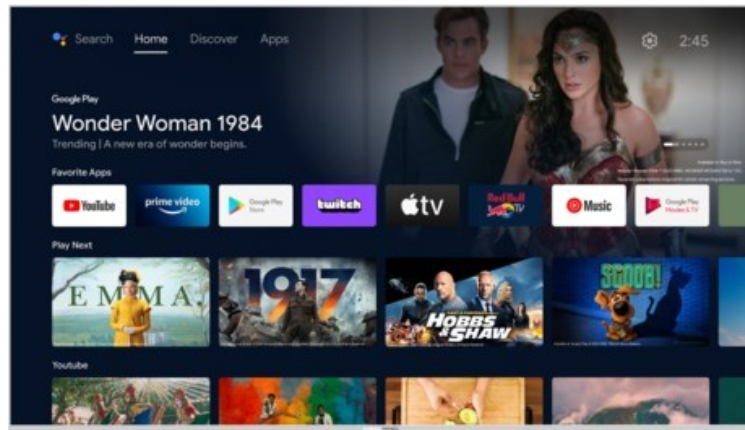

TV-Video-Service Meier

Kompetent. Sympathisch. Nah.

Unsere persönliche Empfehlung für Sie:

Grundig 32 CHA 6390 Zürich | silber

Artikelnummer 18060

Produkt-Highlights

- 1.366 x 768 HD LED-TV
- DVB-T2 HD /-C /-S2 Triple Tuner
- 600 Hz PPR (Picture Perfection Rate)
- Android TV mit Zugriff auf Google Play Store Inhalte & Streaming Dienste
- Chromecast built-in
- Magic Fidelity Soundtechnologie
- USB-Recording (PVR) & Time-Shift
- Wiedergabe von Medien-Dateien über USB Eingang
- 2x HDMI, 1x USB, CI+, Digitaler Audio-Ausgang (optisch), Kopfhörer-Ausgang, LAN, WLAN & Bluetooth integriert

Bildeigenschaften

- Auflösung: HD Ready
- Hintergrundbeleuchtung: LED
- HDR Wiedergabe

Ausstattung & Technik

- Bildschirmdiagonale: 80 cm
- Bildschirmdiagonale: 32"

- max. Auflösung (Horizontal): 1366
- max. Auflösung (Vertikal): 768
- WLAN Ausstattung: WLAN integriert

Multimedia/Empfang

- Tuner: DVB-T2 Tuner, DVB-C Tuner, DVB-S2 Tuner
- USB-Aufnahme Funktion
- TimeShift
- USB-Medienwiedergabe
- Smart-TV: Online Videodienste, Online Apps erhältlich

Bedienung

- steuerbar über Smartphone/Tablet