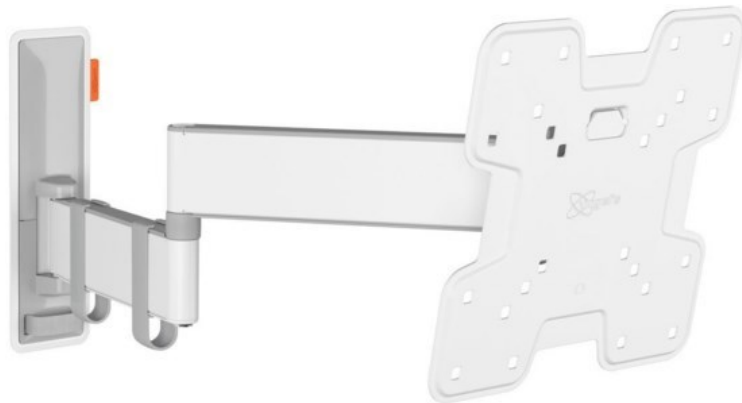

TV-Video-Service Meier

Kompetent. Sympathisch. Nah.

Unsere persönliche Empfehlung für Sie:

Vogels TVM 3245 Full-Motion+ (19-43") | weiss

Artikelnummer 16631

Produkt-Highlights

- Vollbewegliche TV-Wandhalterung für 19-43" Flachbildfernseher
- VESA-Standard: 75mm x 75mm bis 200mm x 200mm
- Drehbar um bis zu 180°
- Neigbar um bis zu 20°
- Bis zu 15 kg (max.) Tragkraft
- Sanfte OneFinger-Bewegung
- Inklusive Kabelklemme: Führen Sie Ihre Kabel vom Fernseher zur Wand
- Konzipiert für den intensiven Gebrauch