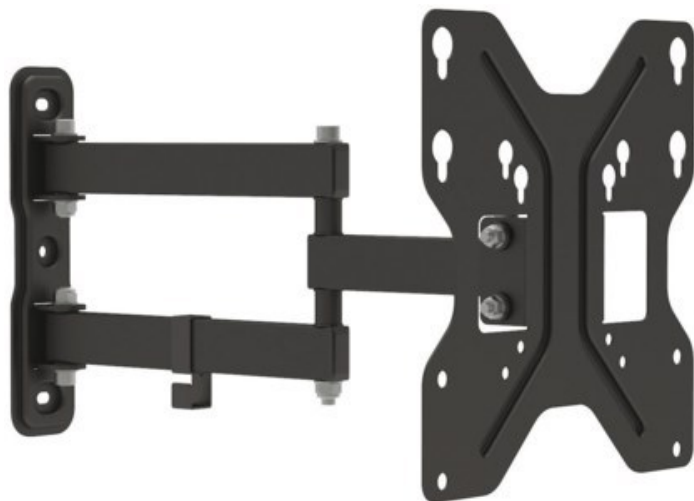

TV-Video-Service Meier

Kompetent. Sympathisch. Nah.

Unsere persönliche Empfehlung für Sie:

e+p WHS 151 TV-Wandhalterung (23-49") | schwarz

Artikelnummer 12321

Produkt-Highlights

- TV Wandhalterung
- Drei Gelenke
- Passend für alle Bildschirme mit VESA 75/100/200 Standard
- Tragkraft: max. 30 kg
- Neigbar bis zu $\pm 15^\circ$
- Schwenkbar bis zu 180°
- Wandabstand min. 49 mm, max. 393 mm
- Integrierte Kabelführung
- Befestigungsmaterial im Lieferumfang enthalten