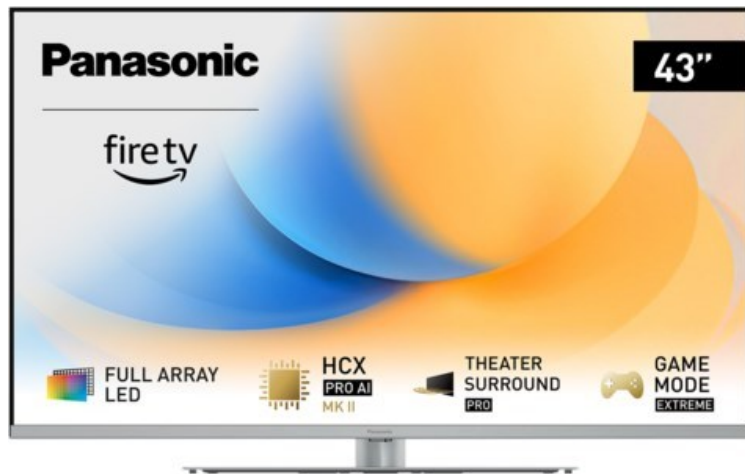

## Panasonic TV-43W93AE6 | silber

Artikelnummer 18613

### Produkt-Highlights

- Full-Array-LED-Hintergrundbeleuchtung mit Dimmung - Hoher Kontrast und Helligkeit, tiefes Schwarz
- HCX PRO AI Processor MK II - Hervorragende Bild- und Tonqualität dank KI-Optimierung und 144 Hz
- Theater Surround Pro - Premium-Heimkino-Sounderlebnis mit verschiedenen Klangmodi und Dolby Atmos®
- Game Mode Extreme - Perfektes Spielerlebnis mit Game Control Board, reduzierter Reaktionszeit, HDMI2.1 VRR/HFR/ALLM
- Multi HDR Ultimate - Unterstützt alle wichtigen HDR-Formate wie Dolby Vision IQ und HDR10+ Adaptive
- Panasonic Premium Fire TV - Intuitive Bedienbarkeit mit personalisierter Bedienung und Empfehlungen für Inhalte

### Bildeigenschaften

- Auflösung: Ultra HD (4K)
- Hintergrundbeleuchtung: LED

### Ausstattung & Technik

- Bildschirmdiagonale: 108 cm
- Bildschirmdiagonale: 43"
- max. Auflösung (Horizontal): 3840

- max. Auflösung (Vertikal): 2160
- Bildfrequenz: 120 Hz
- WLAN Ausstattung: WLAN integriert