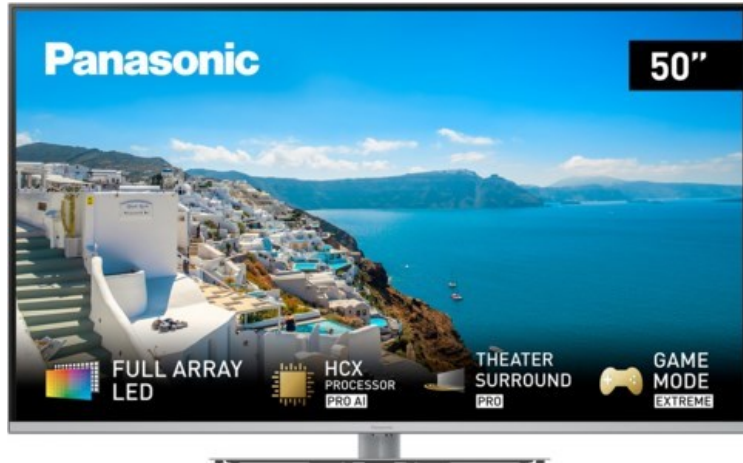

TV-Video-Service Meier

Kompetent. Sympathisch. Nah.

Unsere persönliche Empfehlung für Sie:

Panasonic TX-50MXT966

Artikelnummer 17955

Produkt-Highlights

- 3.840 x 2.160 4K Ultra-HD Full Array LED-TV mit Backlight Dimming
- Multi HDR Ultimate (Dolby Vision IQ, HDR10+ Adaptive)
- Filmmaker Mode mit intelligentem Sensor
- HCX PRO AI Processor
- Smart TV mit Zugriff auf Apps & Online-Dienste
- Amazon Alexa integriert
- Theater Surround Pro & Dolby Atmos Sound
- Game Mode Extreme, Game Control Board, AMD FreeSync Premium, ALLM, VRR und HFR
- DVB-T2 /-C /-S2 / SATIP / DVB-IP Penta Tuner (Twin), 4x HDMI (HDMI 2.1, eARC auf HDMI 2), 3x USB, 2x CI+, Digitaler Audio-Ausgang (optisch), LAN, WLAN & Bluetooth integriert

Bildeigenschaften

- Auflösung: Ultra HD (4K)
- Hintergrundbeleuchtung: Full-LED

Ausstattung & Technik

- Bildschirmdiagonale: 126 cm
- Bildschirmdiagonale: 50"
- max. Auflösung (Horizontal): 3840

- max. Auflösung (Vertikal): 2160
- WLAN Ausstattung: WLAN integriert