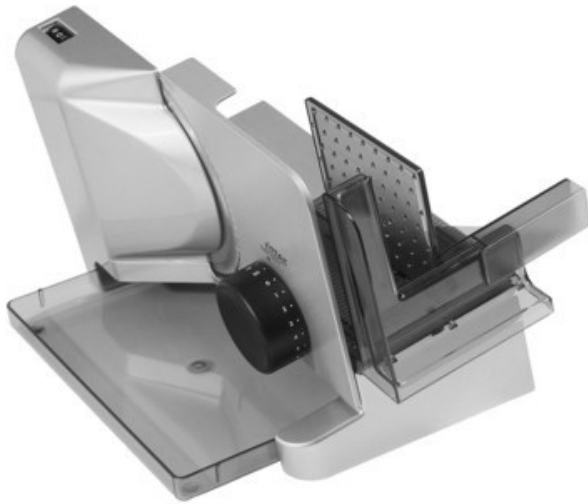

TV-Video-Service Meier

Kompetent. Sympathisch. Nah.

Unsere persönliche Empfehlung für Sie:

Ritter E 16 Kompakt Diagonal | silbermetallic

Artikelnummer 10658

Produkt-Highlights

- Metallausführung schräg gestellt
- Silbermetallic
- Wellenschliffmesser, 17 cm Ø
- Schnittstärkeinstellung bis ca. 20 mm
- Sicherheits-Moment- und Dauerschalter
- Abnehmbarer Schlitten
- Schlittenweg ca. 18 cm
- Schneidgut-Auffangschale
- Kabeldepot

Ausstattung & Technik

- Leistung: 65 W
- Messer: Wellenschliffmesser
- schräge Anordnung der Schneidevorrichtung
- Auffangschale/Tablett

Bedienung

- max. Schnittstärkeinstellung: 20 mm

- Gewicht: 3 kg
- Farbe: silber

Gehäuseeigenschaften

- Breite: 22,50 cm
- Höhe: 23 cm
- Tiefe: 33,50 cm

Händler-Kontaktdaten:

TV-Video-Service Meier
Seyenstr. 16
66386 St. Ingbert
06894 6935
tvsm-igb@vodafone.de
www.iq-tv-video-service-meier.de