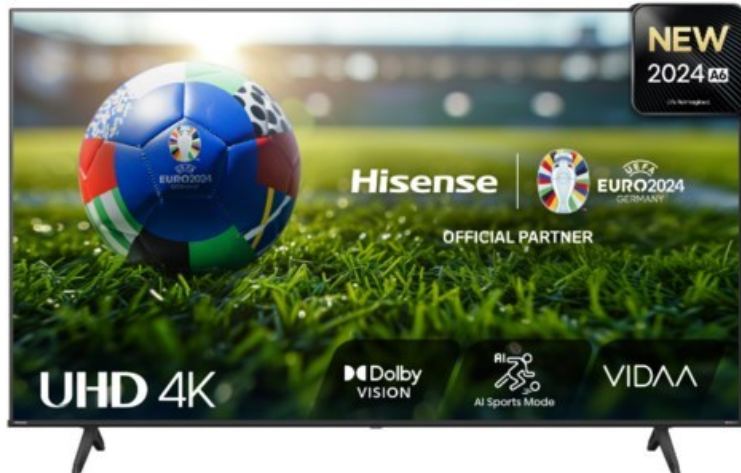

TV-Video-Service Meier

Kompetent. Sympathisch. Nah.

Unsere persönliche Empfehlung für Sie:

Hisense 85A6N

Artikelnummer 18671

Produkt-Highlights

- 4K UHD LED-TV mit Local Dimming
- Dolby Vision
- HDR10+ & Filmmaker Modus
- UHD AI Upscaling Technologie
- Personalisierbare VIDAA U7.6 Smart TV Benutzeroberfläche
- alexa built-in & VIDAA Voice Sprachassistenten
- Game Mode Plus
- Content Share (Android / iOS) & VIDAA (Mobile App für Android / iOS)
- DVB-T2-C/-S2 Triple Tuner, 3x HDMI 2.1, 2x USB, CI+, AV-Eingang (Composite), Digitaler Audio-Ausgang (S/PDIF), LAN, WLAN & Bluetooth integriert

Bildeigenschaften

- Auflösung: Ultra HD (4K)
- Hintergrundbeleuchtung: LED
- HDR 10+ Wiedergabe

Ausstattung & Technik

- Bildschirmdiagonale: 215 cm

- Bildschirmdiagonale: 85"
- max. Auflösung (Horizontal): 3840
- max. Auflösung (Vertikal): 2160
- WLAN Ausstattung: WLAN integriert