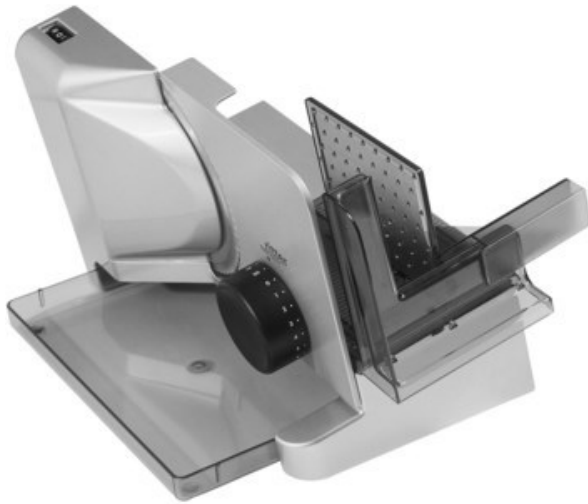

TV-Video-Service Meier

Kompetent. Sympathisch. Nah.

Unsere persönliche Empfehlung für Sie:

Ritter E 16 Kompakt Diagonal | silbermetallic

Artikelnummer 10658

Produkt-Highlights

- Metallausführung schräg gestellt
- Silbermetallic
- Wellenschliffmesser, 17 cm Ø
- Schnittstärkeeinstellung bis ca. 20 mm
- Sicherheits-Moment- und Dauerschalter
- Abnehmbarer Schlitten
- Schlittenweg ca. 18 cm
- Schneidgut-Auffangschale
- Kabeldepot

Ausstattung & Technik

- Leistung: 65 W
- Messer: Wellenschliffmesser
- schräge Anordnung der Schneidevorrichtung
- Auffangschale/Tablett

Bedienung

- max. Schnittstärkeeinstellung: 20 mm

- Gewicht: 3 kg
- Farbe: silber

Gehäuseeigenschaften

- Breite: 22,50 cm
- Höhe: 23 cm
- Tiefe: 33,50 cm

Händler-Kontaktdaten:

TV-Video-Service Meier
Seyenstr. 16
66386 St. Ingbert
06894 6935
tvsm-igb@vodafone.de
www.iq-tv-video-service-meier.de