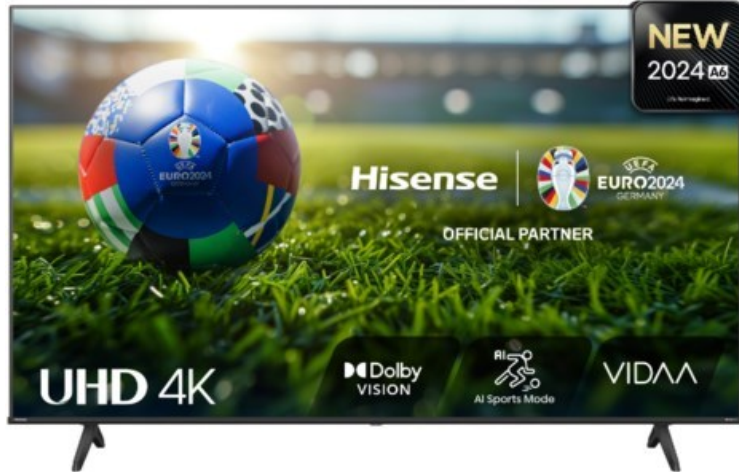

TV-Video-Service Meier

Kompetent. Sympathisch. Nah.

Unsere persönliche Empfehlung für Sie:

Hisense 75A6N

Artikelnummer 18670

Produkt-Highlights

- 4K UHD LED-TV mit Local Dimming
- Dolby Vision
- HDR10+ & Filmmaker Modus
- UHD AI Upscaling Technologie
- Personalisierbare VIDAA U7.6 Smart TV Benutzeroberfläche
- alexa built-in & VIDAA Voice Sprachassistenten
- Game Mode Plus
- Content Share (Android / iOS) & VIDAA (Mobile App für Android / iOS)
- DVB-T2-C/-S2 Triple Tuner, 3x HDMI 2.1, 2x USB, CI+, AV-Eingang (Composite), Digitaler Audio-Ausgang (S/PDIF), LAN, WLAN & Bluetooth integriert

Bildeigenschaften

- Auflösung: Ultra HD (4K)
- Hintergrundbeleuchtung: LED
- HDR 10+ Wiedergabe

Ausstattung & Technik

- Bildschirmdiagonale: 189 cm

- Bildschirmdiagonale: 75"
- max. Auflösung (Horizontal): 3840
- max. Auflösung (Vertikal): 2160
- WLAN Ausstattung: WLAN integriert