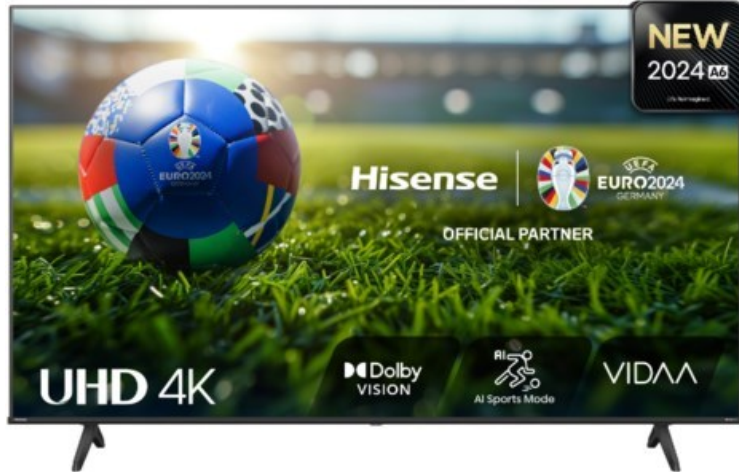

TV-Video-Service Meier

Kompetent. Sympathisch. Nah.

Unsere persönliche Empfehlung für Sie:

Hisense 43A6N

Artikelnummer 18669

Produkt-Highlights

- 4K UHD LED-TV mit Local Dimming
- Dolby Vision
- HDR10+ & Filmmaker Modus
- UHD AI Upscaling Technologie
- Personalisierbare VIDAA U7.6 Smart TV Benutzeroberfläche
- alexa built-in & VIDAA Voice Sprachassistenten
- Game Mode Plus
- Content Share (Android / iOS) & VIDAA (Mobile App für Android / iOS)
- DVB-T2-C/-S2 Triple Tuner, 3x HDMI 2.1, 2x USB, CI+, AV-Eingang (Composite), Digitaler Audio-Ausgang (S/PDIF), LAN, WLAN & Bluetooth integriert

Bildeigenschaften

- Auflösung: Ultra HD (4K)
- Hintergrundbeleuchtung: LED
- HDR 10+ Wiedergabe

Ausstattung & Technik

- Bildschirmdiagonale: 108 cm

- Bildschirmdiagonale: 43"
- max. Auflösung (Horizontal): 3840
- max. Auflösung (Vertikal): 2160
- WLAN Ausstattung: WLAN integriert