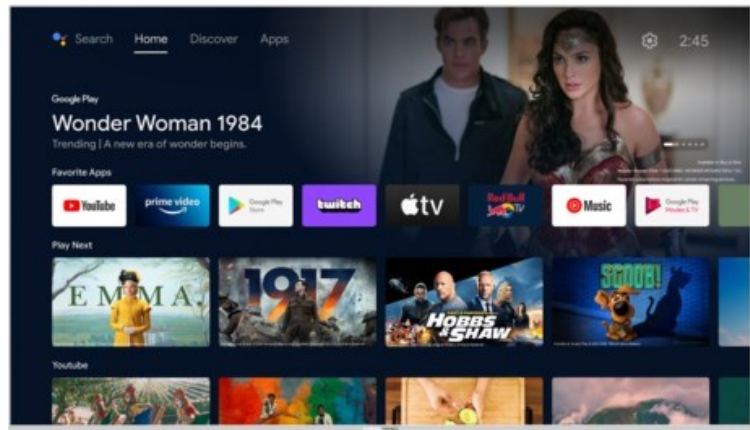

TV-Video-Service Meier

Kompetent. Sympathisch. Nah.

Unsere persönliche Empfehlung für Sie:

Grundig 32 CHA 6390 Zürich | silber

Artikelnummer 18060

Produkt-Highlights

- 1.366 x 768 HD LED-TV
- DVB-T2 HD /-C /-S2 Triple Tuner
- 600 Hz PPR (Picture Perfection Rate)
- Android TV mit Zugriff auf Google Play Store Inhalte & Streaming Dienste
- Chromecast built-in
- Magic Fidelity Soundtechnologie
- USB-Recording (PVR) & Time-Shift
- Wiedergabe von Medien-Dateien über USB Eingang
- 2x HDMI, 1x USB, CI+, Digitaler Audio-Ausgang (optisch), Kopfhörer-Ausgang, LAN, WLAN & Bluetooth integriert

Bildeigenschaften

- Auflösung: HD Ready
- Hintergrundbeleuchtung: LED
- HDR Wiedergabe

Ausstattung & Technik

- Bildschirmdiagonale: 80 cm
- Bildschirmdiagonale: 32"

- max. Auflösung (Horizontal): 1366
- max. Auflösung (Vertikal): 768
- WLAN Ausstattung: WLAN integriert