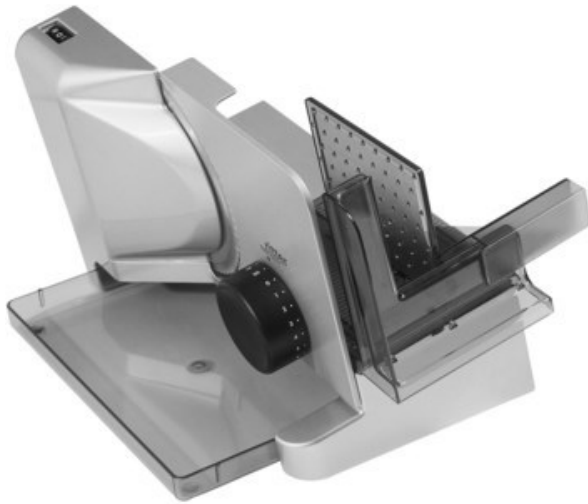

TV-Video-Service Meier

Kompetent. Sympathisch. Nah.

Unsere persönliche Empfehlung für Sie:

Ritter E 16 Kompakt Diagonal | silbermetallic

Artikelnummer 10658

Produkt-Highlights

- Metallausführung schräg gestellt
- Silbermetallic
- Wellenschliffmesser, 17 cm Ø
- Schnittstärkeeinstellung bis ca. 20 mm
- Sicherheits-Moment- und Dauerschalter
- Abnehmbarer Schlitten
- Schlittenweg ca. 18 cm
- Schneidgut-Auffangschale
- Kabeldepot

Ausstattung & Technik

- Leistung: 65 W
- Messer: Wellenschliffmesser
- schräge Anordnung der Schneidevorrichtung
- Auffangschale/Tablett

Bedienung

- max. Schnittstärkeeinstellung: 20 mm

Gehäuseeigenschaften

- Breite: 22,50 cm
- Höhe: 23 cm
- Tiefe: 33,50 cm

- Gewicht: 3 kg
- Farbe: silber

Händler-Kontaktdaten:

TV-Video-Service Meier
Seyenstr. 16
66386 St. Ingbert
06894 6935
tvsm-igb@vodafone.de
www.iq-tv-video-service-meier.de