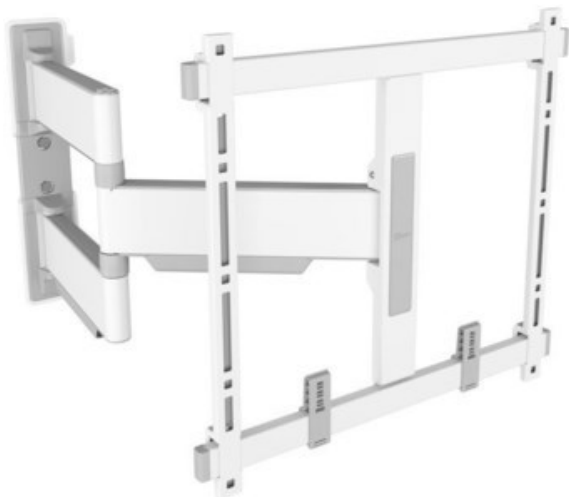

TV-Video-Service Meier

Kompetent. Sympathisch. Nah.

Unsere persönliche Empfehlung für Sie:

Vogels TVM 5445 Full-Motion+ (32-65") | weiss

Artikelnummer 17547

Produkt-Highlights

- Schwenkbare, ultradünne TV-Wandhalterung - Ideal für große OLED/QLED-TV's
- Speziell für Fernseher mit einer Größe von 32 bis 65 Zoll
- Extrem flach und stark - Nur 4 cm von der Wand entfernt
- Um bis zu 180° drehbar
- Bis zu 35 kg max. Gewichtslast
- Sanfte OneFinger™-Bewegung - Dank beschichteter Lager und Präzisionsstahlwellen
- 2D-Leveling™: So bleibt Ihr Fernseher immer waagrecht - Präzise Nivellierung nach der Installation (horizontal und vertikal)
- Absolut gerade Installation - Kostenlose Wasserwaage inklusive
- TV-Schutzpates - Schützen Sie die Rückseite Ihres Fernsehers mit weichen Schutzpates