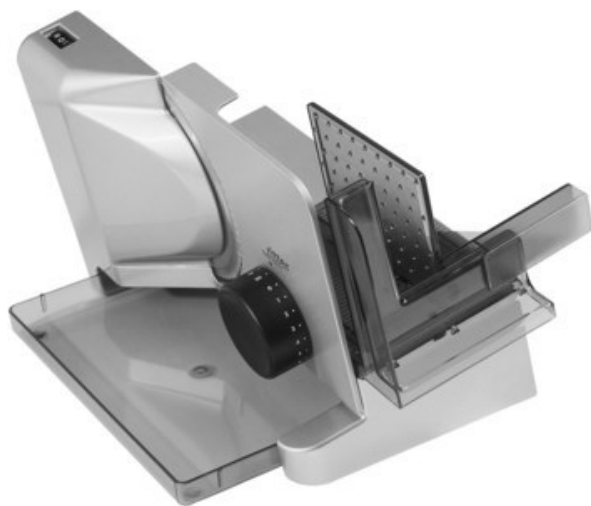

## Ritter E 16 Kompakt Diagonal | silbermetallic

Artikelnummer 10658

### Produkt-Highlights

- Metallausführung schräg gestellt
- Silbermetallic
- Wellenschliffmesser, 17 cm Ø
- Schnittstärkeeinstellung bis ca. 20 mm
- Sicherheits-Moment- und Dauerschalter
- Abnehmbarer Schlitten
- Schlittenweg ca. 18 cm
- Schneidgut-Auffangschale
- Kabeldepot

### Bedienung

- max. Schnittstärkeeinstellung: 20 mm

- Gewicht: 3 kg
- Farbe: silber

### Gehäuseeigenschaften

- Breite: 22,50 cm
- Höhe: 23 cm
- Tiefe: 33,50 cm