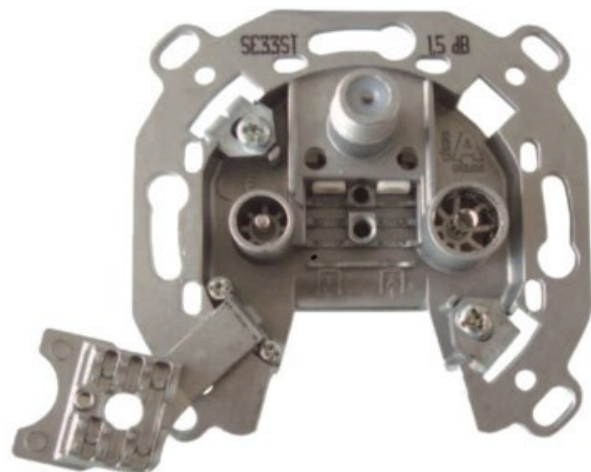

## Televes 3-fach Stichleitungsdose

Artikelnummer 3705

### Produkt-Highlights

- Innenleiter steckbar - sehr schnelle Montage
- Für Innenleiter 0,65 mm bis 1,1 mm geeignet
- Sehr kleines Gehäuse
- Abgerundete Kanten an der Kabeleinführung
- Breitbandig 4-2400 MHz
- Rückkanaltauglich
- DC-Durchlass (IEC-Buchse/F-Anschluss)
- UNI-Cable tauglich