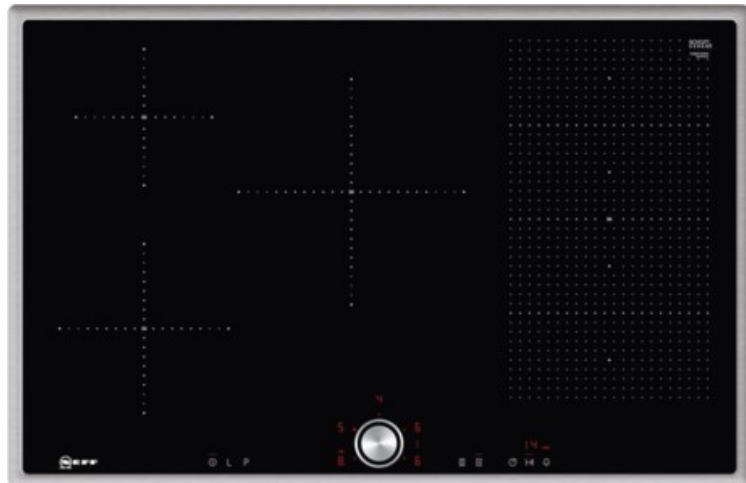

MR.Service

Kompetent. Sympathisch. Nah.

Unsere persönliche Empfehlung für Sie:

Neff TBT5820N | edelstahl

Artikelnummer 12603

Produkt-Highlights

- **Induktion** - Die Hitze wird bei der Induktionsbeheizung direkt im Kochgeschirr erzeugt für präzises, punktgenaues Kochen ohne Nachgaren.
- **FlexInduction** - Die Flexzone bietet die flexible Platzierung Ihrer Töpfe und Pfannen und erhitzt das Kochgeschirr genau an dieser Stelle.
- Das **TwistPad®** ist ein magnetischer abnehmbarer Bedienknopf, mit dem sich alle Kochzonen präzise und komfortabel regeln lassen.
- **PowerMove** - die Flexzone wird in drei Heizzonen aufgeteilt: vorne Kochen, in der Mitte Köcheln und hinten Warmhalten.

Produkttyp

- Produkttyp: Autark-Induktionsfeld

Ausstattung & Technik

- Turbo-Stufe
- Topferkennungssensor für jede Kochzone
- Restwärmanzeige:
Restwärmanzeige für jede Kochzone
- Anschlusswert: 7,40 kW

Bedienung

- Schalterart: abnehmbare Magnet-Drehregler
- Countdown-Timer/Kurzzeit-Wecker
- Haupt-Betriebsschalter
- Funktionssperre
- Kindersicherung

Gehäuseeigenschaften

- Breite: 79,50 cm

- Höhe: 5,50 cm
- Tiefe: 51,70 cm
- Gewicht: 16 kg
- Farbe: edelstahl