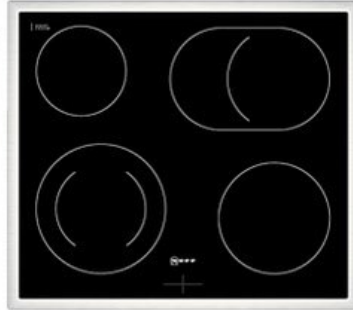

Kompetent. Sympathisch. Nah.

Unsere persönliche Empfehlung für Sie:

Neff EDX4P0 | edelstahl

Artikelnummer 18946

Produkt-Highlights

- **Pyrolyse-Selbstreinigung:** Ihr Backofen reinigt sich selbst
- **Manuelles EasyClean:** die einfache und minutenschnelle Reinigung des Backofens
- **LED-Display:** kontrastreich und gut lesbar
- **CircoTherm®:** einzigartiges Heißluftsystem, mit dem Sie auf bis zu drei Ebenen gleichzeitig backen können
- **Bräterzone:** Extra zuschaltbare Kochzone für großes Bratgeschirr wie Bräter

Produkttyp

- Produkttyp: Einbaugeräte Set
- Kombinationsart: Einbaueherd + Glaskeramikfeld

Energieeffizienz / Verbrauchswerte

- Energieeffizienzklasse: A+
- Energieeffizienzspektrum: Spektrum [A+++ bis D]
- Energieverbrauch bei Heißluft/Umluft: 0,69 kWh
- Energieverbrauch konventionell: 0,94 kWh
- Innenraum-Volumen: 71 l
- Backrohrvolumen: Large

- Anzahl der Garräume: 1
- Wärmequelle: Elektro

Ausstattung & Technik

- max. Temperatur: 275 °C
- Elektronik Uhr

Gehäuseeigenschaften

- versenkbare Schalter
- Breite (Kochfeld): 58,30 cm
- Höhe (Kochfeld): 4,30 cm

- Tiefe (Kochfeld): 51,30 cm
- Gewicht (Kochfeld): 7,50 kg
- Breite (Backofen): 59,40 cm
- Höhe (Backofen): 59,50 cm
- Tiefe (Backofen): 54,80 cm
- Gewicht (Backofen): 36,20 kg
- Farbe: edelstahl

Händler-Kontaktdaten: