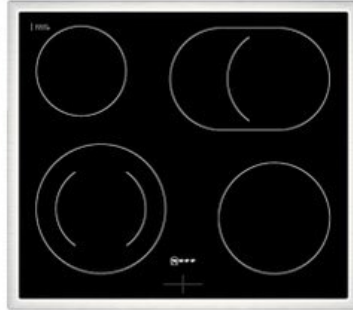

Kompetent. Sympathisch. Nah.

Unsere persönliche Empfehlung für Sie:

Neff EDX4P0 | edelstahl

Artikelnummer 18946

Produkt-Highlights

- **Pyrolyse-Selbstreinigung:** Ihr Backofen reinigt sich selbst
- **Manuelles EasyClean:** die einfache und minutenschnelle Reinigung des Backofens
- **LED-Display:** kontrastreich und gut lesbar
- **CircoTherm®:** einzigartiges Heißluftsystem, mit dem Sie auf bis zu drei Ebenen gleichzeitig backen können
- **Bräterzone:** Extra zuschaltbare Kochzone für großes Bratgeschirr wie Bräter

Produkttyp

- Produkttyp: Einbaugeräte Set
- Kombinationsart: Einbauherd + Glaskeramikfeld

Energieeffizienz / Verbrauchswerte

- Energieeffizienzklasse: A+
- Energieeffizienzspektrum: Spektrum [A+++ bis D]
- Energieverbrauch bei Heißluft/Umluft: 0,69 kWh
- Energieverbrauch konventionell: 0,94 kWh
- Innenraum-Volumen: 71 l
- Backrohrvolumen: Large

- Anzahl der Garräume: 1
- Wärmequelle: Elektro

Ausstattung & Technik

- max. Temperatur: 275 °C
- Elektronik Uhr

Gehäuseeigenschaften

- versenkbare Schalter
- Breite (Kochfeld): 58,30 cm
- Höhe (Kochfeld): 4,30 cm

- Tiefe (Kochfeld): 51,30 cm
- Gewicht (Kochfeld): 7,50 kg
- Breite (Backofen): 59,40 cm
- Höhe (Backofen): 59,50 cm
- Tiefe (Backofen): 54,80 cm
- Gewicht (Backofen): 36,20 kg
- Farbe: edelstahl

Händler-Kontaktdaten: