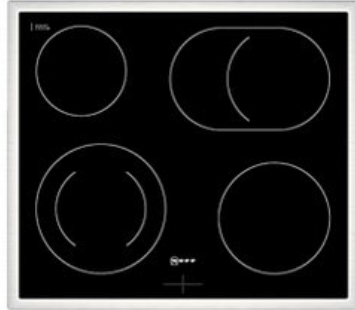

Kompetent. Sympathisch. Nah.

Unsere persönliche Empfehlung für Sie:

Neff EDX4P0 | edelstahl

Artikelnummer 18946

Produkt-Highlights

- **Pyrolyse-Selbstreinigung:** Ihr Backofen reinigt sich selbst
- **Manuelles EasyClean:** die einfache und minutenschnelle Reinigung des Backofens
- **LED-Display:** kontrastreich und gut lesbar
- **CircoTherm®:** einzigartiges Heißluftsystem, mit dem Sie auf bis zu drei Ebenen gleichzeitig backen können
- **Bräterzone:** Extra zuschaltbare Kochzone für großes Bratgeschirr wie Bräter

Produkttyp

- Produkttyp: Einbaugeräte Set
- Kombinationsart: Einbaueherd + Glaskeramikfeld

Energieeffizienz / Verbrauchswerte

- Energieeffizienzklasse: A+
- Energieeffizienzspektrum: Spektrum [A+++ bis D]
- Energieverbrauch bei Heißluft/Umluft: 0,69 kWh
- Energieverbrauch konventionell: 0,94 kWh
- Innenraum-Volumen: 71 l
- Backrohrvolumen: Large

- Anzahl der Garräume: 1
- Wärmequelle: Elektro

Ausstattung & Technik

- max. Temperatur: 275 °C
- Elektronik Uhr

Gehäuseeigenschaften

- versenkbare Schalter
- Breite (Kochfeld): 58,30 cm
- Höhe (Kochfeld): 4,30 cm

- Tiefe (Kochfeld): 51,30 cm
- Gewicht (Kochfeld): 7,50 kg
- Breite (Backofen): 59,40 cm
- Höhe (Backofen): 59,50 cm
- Tiefe (Backofen): 54,80 cm
- Gewicht (Backofen): 36,20 kg
- Farbe: edelstahl

Händler-Kontaktdaten: