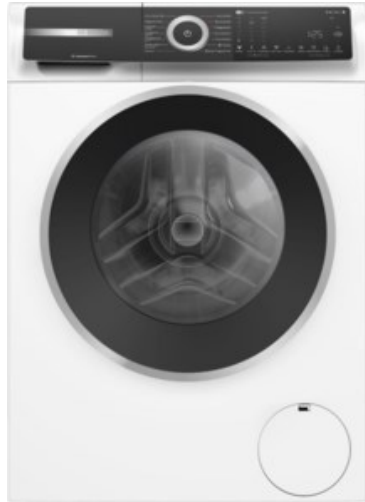

Bosch WGH244MH0 | weiss

Artikelnummer 18790

Produkt-Highlights

- **20% effizienter als die beste Energieeffizienzklasse A**
- **Mini Load:** schnelles und effizientes Waschen von Einzelteilen
- **Iron Assist:** reduziert Knitterfalten bis zu 50%
- **Home Connect:** smart vernetzte Hausgeräte erleichtern den Alltag
- **Fleckenautomatik:** entfernt 16 der hartnäckigsten Flecken ohne Vorbehandlung

Produkttyp

- Bauart: Stand-Waschmaschine

Energieeffizienz / Verbrauchswerte

- Energy Label Version: 2019/2014
- Energieeffizienzklasse: A
- Energieeffizienzspektrum: Spektrum [A bis G]
- Schleudereffizienzklasse: B
- Restfeuchte nach dem Schleudervorgang: 53 %
- Programmdauer des Eco-Programms: 228 Min.
- Betriebsgeräusch Schleudern: 70 dB(A)
- Geräuschemissionsklasse: A

- gewichteter Wasserverbrauch pro Betriebszyklus (Waschen): 50 l
- gewichteter Energieverbrauch pro 100 Betriebszyklen: 40 kWh

Ausstattung & Technik

- Fassungsvermögen Wäsche: 9 kg
- U/Min. in der max. Schleuderstufe: 1400 Upm
- Trommel-Ausführung: Edelstahl-Trommel
- Display-Typ: TFT-Display
- Restzeitanzeige
- Handwasch-Programm für Wolle

Gehäuseeigenschaften

- Höhe: 84,50 cm
- Breite: 59,80 cm
- Tiefe: 59 cm
- Gewicht: 73,50 kg
- Breite mit Verpackung: 65 cm
- Höhe mit Verpackung: 88 cm
- Tiefe mit Verpackung: 68 cm
- Gewicht mit Verpackung: 74,50 kg
- Farbe: weiß