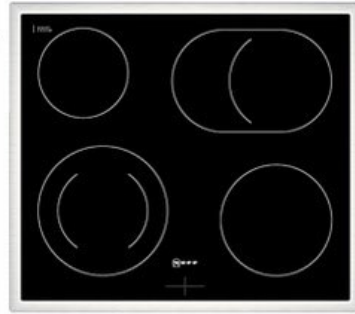

Kompetent. Sympathisch. Nah.

Unsere persönliche Empfehlung für Sie:

Neff EDX4PB0 | schwarz

Artikelnummer 19121

Produkt-Highlights

- **Pyrolyse-Selbstreinigung:** Ihr Backofen reinigt sich selbst
- **Manuelles EasyClean:** die einfache und minutenschnelle Reinigung des Backofens
- **LED-Display:** kontrastreich und gut lesbar
- **CircoTherm®:** einzigartiges Heißluftsystem, mit dem Sie auf bis zu drei Ebenen gleichzeitig backen können
- 4 HighSpeed-Heizkörper
- 1 Zweikreis-Kochzone, 1 Bräterzone
- Restwärmeanzeige je Kochzone
- Kochzonen: 1 x Ø 210 mm, 145 mm, 1 kW, 2.2 kW; 1 x Ø 145 mm, 1.2 kW; 1 x Ø 180 mm, 2 kW; 1 x Ø 265 mm, 170 mm, 2.4 kW, 1.6 kW
- Gesamtanschlußwert 7800 W

Produkttyp

- Produkttyp: Einbaugeräte Set
- Kombinationsart: Einbauherd + Glaskeramikfeld

- Backrohrvolumen: Large
- Anzahl der Garräume: 1
- Wärmequelle: Elektro

- Gewicht (Kochfeld): 7 kg
- Breite (Backofen): 59,40 cm
- Höhe (Backofen): 59,50 cm
- Tiefe (Backofen): 54,80 cm
- Gewicht (Backofen): 35,80 kg
- Farbe: schwarz

Gehäuseeigenschaften

- versenkbare Schalter
- Breite (Kochfeld): 58,30 cm
- Höhe (Kochfeld): 4,60 cm
- Tiefe (Kochfeld): 51,30 cm

Händler-Kontaktdaten:

Elektro-Pöppel Hausgeräte GmbH
Itzehoer Chaussee 21
24808 Jevenstedt
04337 919952
info@elektro-poeppel.de
www.tp-elektro-poeppel.de