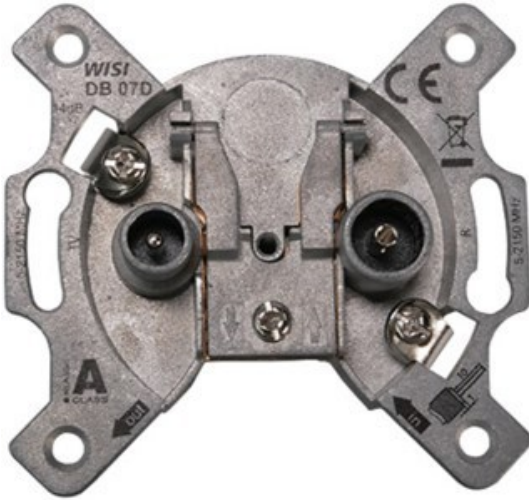

Kompetent. Sympathisch. Nah.

Unsere persönliche Empfehlung für Sie:

Wisi DB 07D 2-Loch Durchgangsdose

Artikelnummer 18953

Produkt-Highlights

- Universal 2-Loch Durchgangsdose für bidirektionale BK-Anlagen oder SAT-Einkabellösungen
- Breitbandiger Frequenzbereich 5...2150 MHz
- Hohe Entkopplung der Teilnehmerausgänge
- Hohes Schirmungsmaß der Klasse A, nach EN 50083-2
- Kabelzuführung von Ober – oder Unterseite der Antennendose