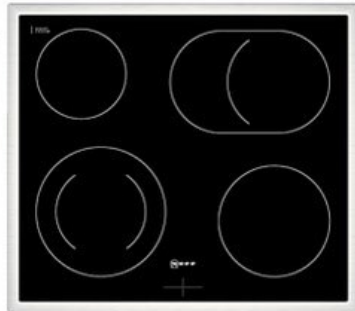

Kompetent. Sympathisch. Nah.

Unsere persönliche Empfehlung für Sie:

Neff EDX4P0 | edelstahl

Artikelnummer 18946

Produkt-Highlights

- **Pyrolyse-Selbstreinigung:** Ihr Backofen reinigt sich selbst
- **Manuelles EasyClean:** die einfache und minutenschnelle Reinigung des Backofens
- **LED-Display:** kontrastreich und gut lesbar
- **CircoTherm@:** einzigartiges Heißluftsystem, mit dem Sie auf bis zu drei Ebenen gleichzeitig backen können
- **Bräterzone:** Extra zuschaltbare Kochzone für großes Bratgeschirr wie Bräter

Produkttyp

- Produkttyp: Einbaugeräte Set
- Kombinationsart: Einbauherd + Glaskeramikfeld

Energieeffizienz / Verbrauchswerte

- Energieeffizienzklasse: A+
- Energieeffizienzspektrum: Spektrum [A+++ bis D]
- Energieverbrauch bei Heißluft/Umluft: 0,69 kWh
- Energieverbrauch konventionell: 0,94 kWh
- Innenraum-Volumen: 71 l
- Backrohrvolumen: Large

- Anzahl der Garräume: 1
- Wärmequelle: Elektro

Ausstattung & Technik

- max. Temperatur: 275 °C
- Elektronik Uhr

Gehäuseeigenschaften

- versenkbare Schalter
- Breite (Kochfeld): 58,30 cm
- Höhe (Kochfeld): 4,30 cm

- Tiefe (Kochfeld): 51,30 cm
- Gewicht (Kochfeld): 7,50 kg
- Breite (Backofen): 59,40 cm
- Höhe (Backofen): 59,50 cm
- Tiefe (Backofen): 54,80 cm
- Gewicht (Backofen): 36,20 kg
- Farbe: edelstahl

Händler-Kontaktdaten: