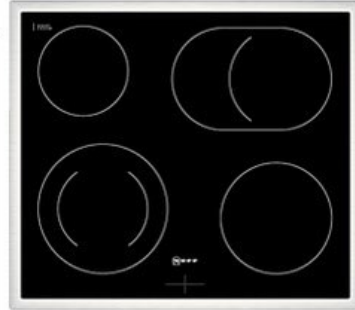

Kompetent. Sympathisch. Nah.

Unsere persönliche Empfehlung für Sie:

Neff EDX4B0 | schwarz/edelstahl

Artikelnummer 19120

Produkt-Highlights

- **EasyClean®:** diese spezielle Reinigungshilfe ermöglicht die unkomplizierte, energiesparende Reinigung des Backofeninnenraums. Eine umweltschonende Option für die schnelle Reinigung zwischendurch
- **LED-Display:** kontrastreich und gut lesbar
- **CircoTherm®:** einzigartiges Heißluftsystem, mit dem Sie auf bis zu drei Ebenen gleichzeitig backen können
- **Bräterzone:** Extra zuschaltbare Kochzone für großes Bratgeschirr

Produkttyp

- Produkttyp: Einbaugeräte Set
- Kombinationsart: Einbauherd + Gaskochmulde

Energieeffizienz / Verbrauchswerte

- Energieeffizienzklasse: A+
- Energieeffizienzspektrum: Spektrum [A+++ bis D]
- Energieverbrauch bei Heißluft/Umluft: 0,69 kWh
- Energieverbrauch konventionell: 0,94 kWh
- Innenraum-Volumen: 71 l
- Backrohrvolumen: Large

- Anzahl der Garräume: 1
- Wärmequelle: Elektro

Ausstattung & Technik

- max. Temperatur: 275 °C
- Elektronik Uhr

Gehäuseeigenschaften

- versenkbare Schalter
- Breite (Kochfeld): 58,30 cm
- Höhe (Kochfeld): 4,30 cm

- Tiefe (Kochfeld): 51,30 cm
- Gewicht (Kochfeld): 7,50 kg
- Breite (Backofen): 59,43 cm
- Höhe (Backofen): 59,50 cm
- Tiefe (Backofen): 54,80 cm
- Gewicht (Backofen): 33 kg
- Farbe: schwarz

Händler-Kontaktdaten:

Elektro-Pöppel Hausgeräte GmbH
Itzehoer Chaussee 21
24808 Jevenstedt
04337 919952
info@elektro-poeppel.de
www.tp-elektro-poeppel.de

Ihr Ansprechpartner:

Jonas Jäger
info@elektro-poeppel.de

Unsere Öffnungszeiten:

Montag	08:00 - 17:00
Dienstag	08:00 - 17:00
Mittwoch	08:00 - 17:00
Donnerstag	08:00 - 17:00
Freitag	08:00 - 14:00