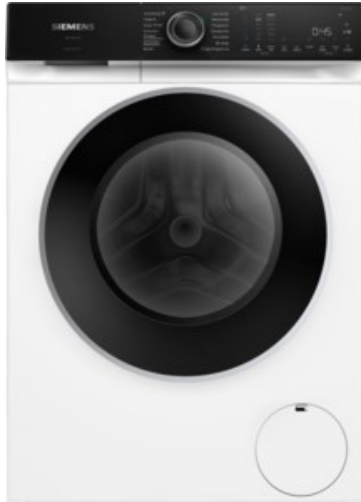

Kompetent. Sympathisch. Nah.

Unsere persönliche Empfehlung für Sie:

Siemens WG44H2MG0 | weiss

Artikelnummer 18876

Produkt-Highlights

- **Home Connect App (Android und iOS):** bediene deine Waschmaschine von wo du willst, wann du willst
- **speedPack L:** Programme beschleunigen oder in nur 15 Minuten waschen. Du hast die Wahl
- **Antiflecken-System:** entfernt zuverlässig 16 der hartnäckigsten Fleckenarten
- **smartFinish:** reduziert Knitterfalten um bis zu 50% - für weniger Zeit am Bügelbrett
- **Dampf-Option:** glattere Wäsche direkt nach dem Waschen

Ausstattung & Technik

- Fassungsvermögen Wäsche: 9 kg
- U/Min. in der max. Schleuderstufe: 1400 Upm
- Trommel-Ausführung: Schontrommel
- Display-Anzeige
- Startzeitvorwahl

- Restzeitanzeige
- Handwasch-Programm für Wolle
- Apps ladbar
- geeignet f. EDV-geführtes Hausmanagement
- Option für EDV-geführtes Hausmanagement
- Wasser-Sicherung: Wasser-Stopp
- Schaumerkennung
- Anzeige für überdosiertes Waschmittel
- autom. Wasserdosierung nach Füllmenge
- Dampf Funktion
- Knitterschutz (Trommel-Reversierung)
- Kurzprogramm
- Outdoor/Imprägnieren
- Programmende vorwählbar
- Kindersicherung
- Start-/Pause-Taste
- Kurz- / Zeitspar-Taste

- Taste zur Drehzahlreduzierung
- Vorwäsche-Taste
- Wahlmöglichkeit "Ohne Schleudern"
- Unwucht-Korrektur-System beim Schleudern
- Anzahl der Dampfprogramme: 1

Gehäuseeigenschaften

- Anschlagseite der Tür: Links-Anschlag der Tür
- Höhe: 84,50 cm
- Breite: 59,80 cm
- Tiefe: 59 cm
- Gewicht: 73,10 kg
- Breite mit Verpackung: 65 cm
- Höhe mit Verpackung: 88 cm
- Tiefe mit Verpackung: 68 cm
- Gewicht mit Verpackung: 74,10 kg
- Farbe: weiß