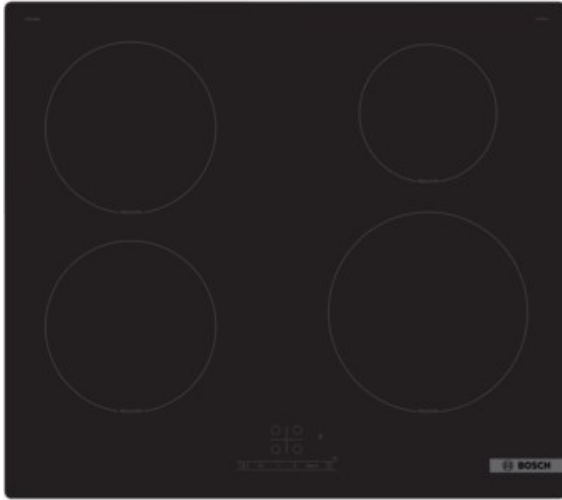

Elektro-Wätke

Kompetent. Sympathisch. Nah.

Unsere persönliche Empfehlung für Sie:

Bosch PIE61RBB5E | schwarz

Artikelnummer 19657

Produkt-Highlights

- **Touch Select:** Auswahl der gewünschten Kochzone und einfaches Einstellen der benötigten Leistungsstufe
- **Power Boost:** bis zu 35 % schnelleres Aufheizen verglichen mit der höchsten Leistungsstufe
- **Quick Start:** sofort starten und die gewünschte Kochstufe wählen
- **Re Start:** Sollte einmal etwas überkochen, schaltet sich das Kochfeld automatisch aus und speichert die zuletzt gewählte Einstellung
- **Timer mit Abschaltfunktion:** schaltet die gewählte Kochzone nach der gewünschten Zeit ab

Produkttyp

- Produkttyp: Autark-Induktionsfeld

Ausstattung & Technik

- Turbo-Stufe
- Restwärmeanzeige:
Restwärmeanzeige für jede Kochzone
- Anschlusswert: 7,40 kW

Bedienung

- Countdown-Timer/Kurzzeit-Wecker
- Haupt-Betriebsschalter
- Kindersicherung

Gehäuseeigenschaften

- rahmenlose Kochfläche
- Breite: 59,20 cm

- Höhe: 5,10 cm
- Tiefe: 52,20 cm
- Gewicht: 12,20 kg
- Farbe: schwarz

Händler-Kontaktdaten:

Elektro - Wätke
Ziegenmarkt 5
19386 Lübz
038731 56656
elektro-waetke@web.de
www.iq-elektro-waetke.de