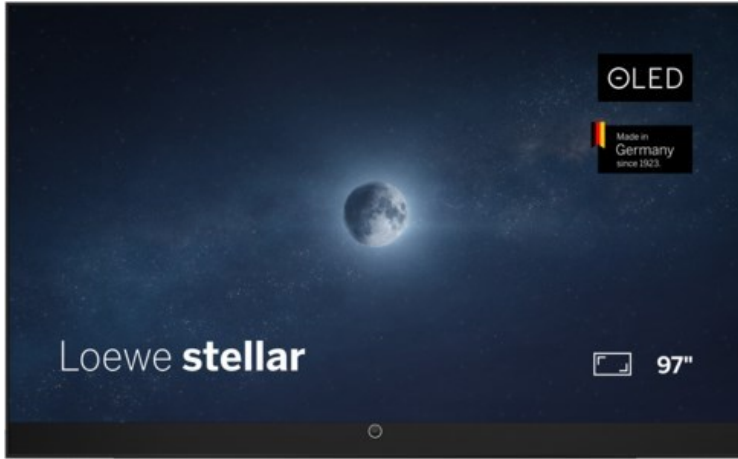

Loewe stellar 97 dr+ (ti) | alu black/black

Artikelnummer 19438

Produkt-Highlights

- Ultra HD Open Cell OLED Panel mit Master Black Polarizer
- Loewe dual channel dr+ mit Zweikanal-Chassis, Twin-Triple-Tuner und 1 TB SSD mit Multi-View und Multi-Recording
- Volle Unterstützung von 4x HDMI 2.1 und Ultra HD @ 144 Hz VRR für High-Speed-Gaming
- HDR10+ Adaptive Unterstützung
- Große Auswahl an smarten Streaming-Apps und VOD-Diensten mit Tizen OS
- Leistungsstarke integrierte Soundbar mit 300 Watt und Center-In für hervorragende Klangqualität
- Integrierte ultraflache Wandhalterung, optionaler motorisierter Tisch- oder Bodenstandfuß
- Loewe stellar mini Fernbedienung mit Bluetooth und Sprachsteuerung über Bixby
- Eindrucksvolles Design mit massiven Materialien, Loewe magic.light und magic.motion

Produkttyp

- Technologie: OLED

Energieeffizienz / Verbrauchswerte

- Energy Label Version: 2019/2013
- Energieeffizienzklasse: F
- Energieeffizienzspektrum: Spektrum [A bis G]
- Energieverbrauch (kWh/1.000h): 180 kWh/1000h
- Energieverbrauch (HDR-Wiedergabe) (kWh/1.000h): 150 kWh/1000h
- Energieeffizienzklasse (HDR-Wiedergabe): E

Bildeigenschaften

- Auflösung: Ultra HD (4K)
- Bildoptimierung: HDR 10+ Adaptive

Ausstattung & Technik

- Bildschirmdiagonale: 245 cm
- Bildschirmdiagonale: 97"
- max. Auflösung (Horizontal): 3840
- max. Auflösung (Vertikal): 2160
- Festplattenrekorder
- WLAN Ausstattung: WLAN integriert