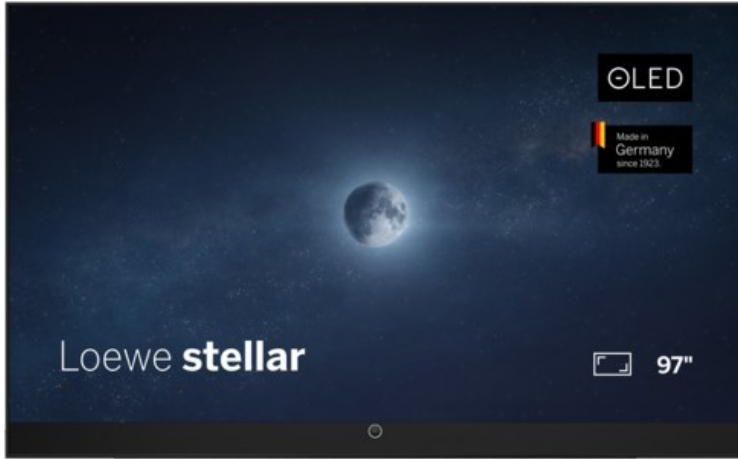

## Loewe stellar 97 dr+ (ti) | alu black/black

Artikelnummer 19438

### Produkt-Highlights

- Ultra HD Open Cell OLED Panel mit Master Black Polarizer
- Loewe dual channel dr+ mit Zweikanal-Chassis, Twin-Triple-Tuner und 1 TB SSD mit Multi-View und Multi-Recording
- Volle Unterstützung von 4x HDMI 2.1 und Ultra HD @ 144 Hz VRR für High-Speed-Gaming
- HDR10+ Adaptive Unterstützung
- Große Auswahl an smarten Streaming-Apps und VOD-Diensten mit Tizen OS
- Leistungsstarke integrierte Soundbar mit 300 Watt und Center-In für hervorragende Klangqualität
- Integrierte ultraflache Wandhalterung, optionaler motorisierter Tisch- oder Bodenstandfuß
- Loewe stellar mini Fernbedienung mit Bluetooth und Sprachsteuerung über Bixby
- Eindrucksvolles Design mit massiven Materialien, Loewe magic.light und magic.motion