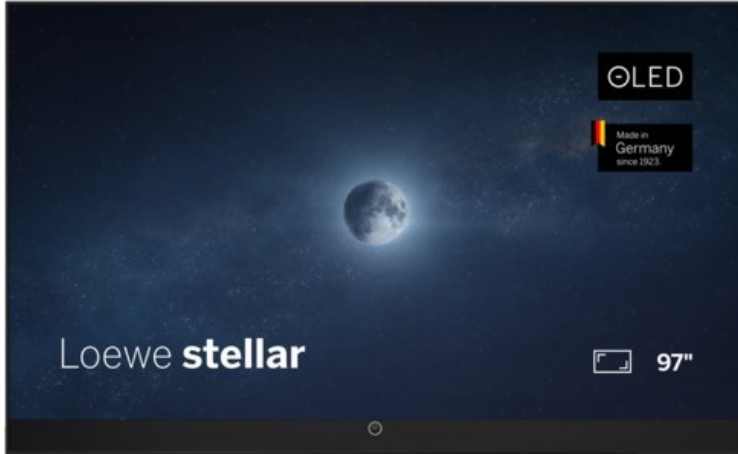

## Loewe stellar 97 dr+ (vi) | alu black/black

Artikelnummer 19436

### Produkt-Highlights

- Ultra HD Open Cell OLED Panel mit Master Black Polarizer
- Loewe dual channel dr+ mit Zweikanal-Chassis, Twin-Triple-Tuner und 1 TB SSD mit Multi-View und Multi-Recording
- Volle Unterstützung von HDMI 2.1 und Ultra HD @ 144 Hz VRR für High-Speed-Gaming
- Dolby Vision IQ & HDR10+ Unterstützung
- Loewe os9 auf Basis von VIDAA OS mit großer Auswahl an smarten Streaming-Apps und VOD-Diensten wie Netflix, Amazon Prime Video, Apple TV, uvm.
- Netzwerkfunktionen wie Miracast und Apple AirPlay
- Leistungsstarke integrierte Front-Soundbar mit 300 Watt und Center-In sowie Cinch-Audioeingang
- Loewe magic.light und magic.motion
- Hochwertiges Design mit gebürstetem Aluminiumrahmen und Aluminium-Rückwand