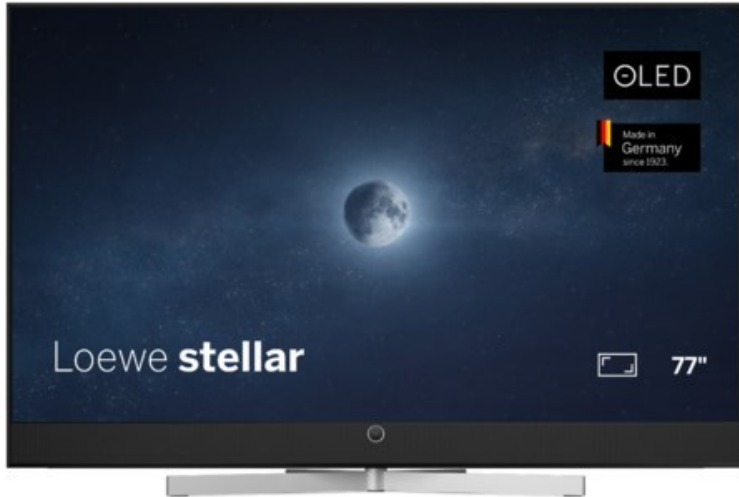

## Loewe stellar 77 dr+ (ti) | alu black/black

Artikelnummer 19320

### Produkt-Highlights

- Ultra HD Open Cell OLED Panel mit Master Black Polarizer
- Loewe dual channel dr+ mit Zweikanal-Chassis, Twin-Triple-Tuner und 1 TB SSD mit Multi-View und Multi-Recording
- Volle Unterstützung von HDMI 2.1 und Ultra HD @ 144 Hz VRR für High-Speed-Gaming
- HDR10+ Adaptive Unterstützung
- Große Auswahl an smarten Streaming-Apps und VOD-Diensten mit Tizen OS
- Leistungsstarke integrierte Soundbar mit 300 Watt und Center-In für hervorragende Klangqualität
- Integrierte ultraflache Wandhalterung, optionaler motorisierter Tisch- oder Bodenstandfuß
- Loewe stellar mini Fernbedienung mit Bluetooth und Sprachsteuerung über Bixby
- Eindrucksvolles Design mit massiven Materialien, Loewe magic.light und magic.motion

### Bildeigenschaften

- Auflösung: Ultra HD (4K)
- Bildoptimierung: HDR 10+ Adaptive

### Ausstattung & Technik

- Bildschirmdiagonale: 195 cm
- Bildschirmdiagonale: 77"
- max. Auflösung (Horizontal): 3840
- max. Auflösung (Vertikal): 2160
- Festplattenrekorder
- WLAN Ausstattung: WLAN integriert