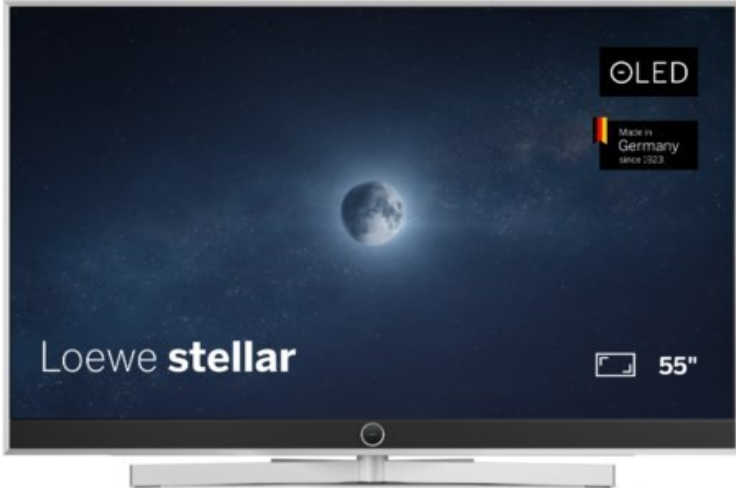

Kompetent. Sympathisch. Nah.

Unsere persönliche Empfehlung für Sie:

Loewe stellar 55 dr+ (ti) | alu brushed/concrete

Artikelnummer 18565

Produkt-Highlights

- Ultra HD OLED Panel mit MLA (Micro Lens Array) & META-Technologie
- Loewe dual channel dr+ mit SSD für Multi-View und Multi-Recording
- Flexible Anschlüsse mit HDMI 2.1 und 144 Hz VRR für schnelles Konsolen-Gaming
- HDR10+ Adaptive Unterstützung
- Super-schnelles und smartes Loewe os mit App-Store und Zugriff eine großen Vielfalt an Video-on-Demand-Diensten für jeden Markt, darunter z.B. Netflix, Disney+, Samsung TV Plus, HD+, Magenta TV und vieles mehr
- 360° Craft-Design mit gebürstetem Alu, echtem Beton und cleveren Konstruktionsdetails
- Dezentres Loewe magic.light und Bodenstandfuß mit magic.motion
- Loewe stellar mini Fernbedienung mit Bluetooth und Sprachsteuerung, inklusive Alexa Skills und Bixby
- Miracast, Apple Airplay und Samsung SmartThings Unterstützung

Produkttyp

- Technologie: OLED

Energieeffizienz / Verbrauchswerte

- Energy Label Version: 2019/2013
- Energieeffizienzklasse: E
- Energieeffizienzspektrum: Spektrum [A bis G]
- Energieverbrauch (kWh/1.000h): 63 kWh/1000h
- Energieverbrauch (HDR-Wiedergabe) (kWh/1.000h): 76 kWh/1000h
- Energieeffizienzklasse (HDR-Wiedergabe): F

Bildeigenschaften

- Auflösung: Ultra HD (4K)
- Bildoptimierung: HDR 10+ Adaptive, Dolby Vision

Ausstattung & Technik

- Bildschirmdiagonale: 139 cm
- Bildschirmdiagonale: 55"
- max. Auflösung (Horizontal): 3840
- max. Auflösung (Vertikal): 2160
- Festplattenrekorder
- WLAN Ausstattung: WLAN integriert