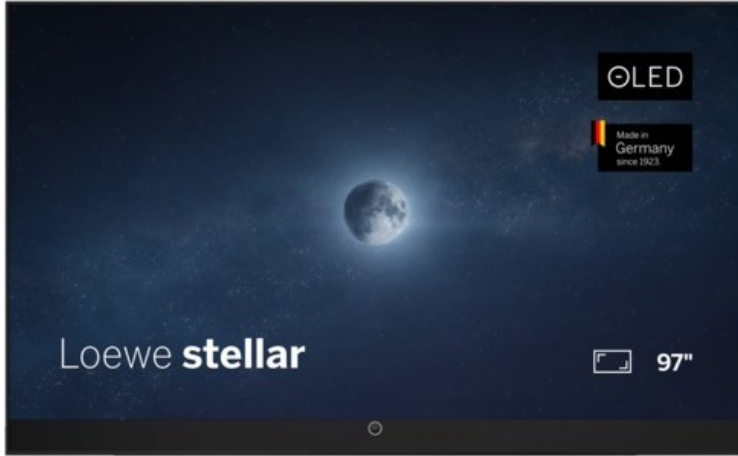

Loewe stellar 97 dr+ (vi) | alu black/black

Artikelnummer 19436

Produkt-Highlights

- Ultra HD Open Cell OLED Panel mit Master Black Polarizer
- Loewe dual channel dr+ mit Zweikanal-Chassis, Twin-Triple-Tuner und 1 TB SSD mit Multi-View und Multi-Recording
- Volle Unterstützung von HDMI 2.1 und Ultra HD @ 144 Hz VRR für High-Speed-Gaming
- Dolby Vision IQ & HDR10+ Unterstützung
- Loewe os9 auf Basis von VIDAA OS mit großer Auswahl an smarten Streaming-Apps und VOD-Diensten wie Netflix, Amazon Prime Video, Apple TV, uvm.
- Netzwerkfunktionen wie Miracast und Apple AirPlay
- Leistungsstarke integrierte Front-Soundbar mit 300 Watt und Center-In sowie Cinch-Audioeingang
- Loewe magic.light und magic.motion
- Hochwertiges Design mit gebürstetem Aluminiumrahmen und Aluminium-Rückwand

Produkttyp

- Technologie: OLED

Energieeffizienz / Verbrauchswerte

- Energy Label Version: 2019/2013
- Energieeffizienzklasse: G
- Energieeffizienzspektrum: Spektrum [A bis G]
- Energieverbrauch (kWh/1.000h): 190 kWh/1000h
- Energieverbrauch (HDR-Wiedergabe) (kWh/1.000h): 170 kWh/1000h
- Energieeffizienzklasse (HDR-Wiedergabe): G

Bildeigenschaften

- Auflösung: Ultra HD (4K)
- Bildoptimierung: HDR 10+, Dolby Vision IQ

Ausstattung & Technik

- Bildschirmdiagonale: 245 cm
- Bildschirmdiagonale: 97"
- max. Auflösung (Horizontal): 3840
- max. Auflösung (Vertikal): 2160
- Festplattenrekorder
- WLAN Ausstattung: WLAN integriert