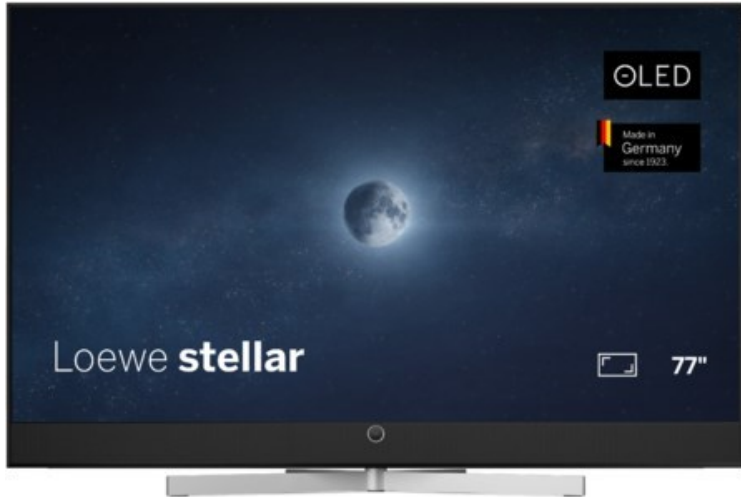

## Loewe stellar 77 dr+ (ti) | alu black/black

Artikelnummer 19320

### Produkt-Highlights

- Ultra HD Open Cell OLED Panel mit Master Black Polarizer
- Loewe dual channel dr+ mit Zweikanal-Chassis, Twin-Triple-Tuner und 1 TB SSD mit Multi-View und Multi-Recording
- Volle Unterstützung von HDMI 2.1 und Ultra HD @ 144 Hz VRR für High-Speed-Gaming
- HDR10+ Adaptive Unterstützung
- Große Auswahl an smarten Streaming-Apps und VOD-Diensten mit Tizen OS
- Leistungsstarke integrierte Soundbar mit 300 Watt und Center-In für hervorragende Klangqualität
- Integrierte ultraflache Wandhalterung, optionaler motorisierter Tisch- oder Bodenstandfuß
- Loewe stellar mini Fernbedienung mit Bluetooth und Sprachsteuerung über Bixby
- Eindrucksvolles Design mit massiven Materialien, Loewe magic.light und magic.motion

### Bildeigenschaften

- Auflösung: Ultra HD (4K)
- Bildoptimierung: HDR 10+ Adaptive

### Ausstattung & Technik

- Bildschirmdiagonale: 195 cm
- Bildschirmdiagonale: 77"
- max. Auflösung (Horizontal): 3840
- max. Auflösung (Vertikal): 2160
- Festplattenrekorder
- WLAN Ausstattung: WLAN integriert