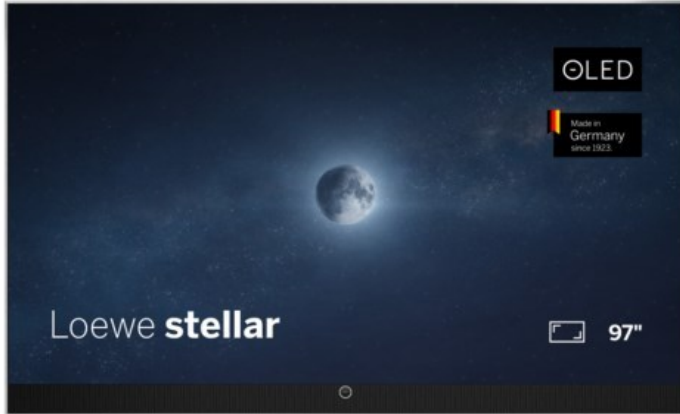

Unsere persönliche Empfehlung für Sie:

Loewe stellar 97 dr+ (vi) | alu brushed/alu

Artikelnummer 19192

Produkt-Highlights

- Ultra HD Open Cell OLED Panel mit Master Black Polarizer
- Loewe dual channel dr+ mit Zweikanal-Chassis, Twin-Triple-Tuner und 1 TB SSD mit Multi-View und Multi-Recording
- Volle Unterstützung von HDMI 2.1 und Ultra HD @ 144 Hz VRR für High-Speed-Gaming
- Dolby Vision IQ & HDR10+ Unterstützung
- Loewe os9 auf Basis von VIDAA OS mit großer Auswahl an smarten Streaming-Apps und VOD-Diensten wie Netflix, Amazon Prime Video, Apple TV, uvm.
- Netzwerkfunktionen wie Miracast und Apple AirPlay
- Leistungsstarke integrierte Front-Soundbar mit 300 Watt und Center-In sowie Cinch-Audioeingang
- Loewe magic.light und magic.motion
- Hochwertiges Design mit gebürstetem Aluminiumrahmen und Aluminium-Rückwand

Produkttyp

- Technologie: OLED

Energieeffizienz / Verbrauchswerte

- Energy Label Version: 2019/2013
- Energieeffizienzklasse: G
- Energieeffizienzspektrum: Spektrum [A bis G]
- Energieverbrauch (kWh/1.000h): 190 kWh/1000h
- Energieverbrauch (HDR-Wiedergabe) (kWh/1.000h): 170 kWh/1000h
- Energieeffizienzklasse (HDR-Wiedergabe): G

Bildeigenschaften

- Auflösung: Ultra HD (4K)
- Bildoptimierung: HDR 10+, Dolby Vision IQ

Ausstattung & Technik

- Bildschirmdiagonale: 245 cm
- Bildschirmdiagonale: 97"
- max. Auflösung (Horizontal): 3840
- max. Auflösung (Vertikal): 2160
- Festplattenrekorder
- WLAN Ausstattung: WLAN integriert