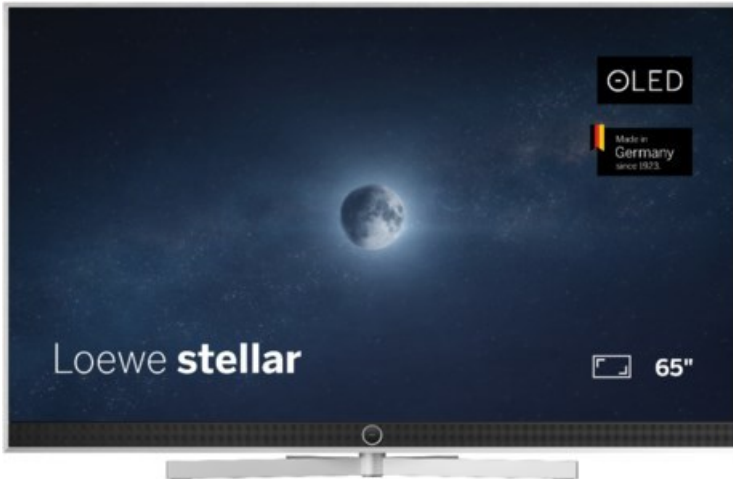

## Loewe stellar 65 dr+ (ti) | alu brushed/alu

Artikelnummer 18834

### Produkt-Highlights

- Ultra HD OLED Panel mit MLA (Micro Lens Array) & META-Technologie
- Loewe dual channel dr+ mit SSD für Multi-View und Multi-Recording
- Flexible Anschlüsse mit HDMI 2.1 und 144 Hz VRR für schnelles Konsolen-Gaming
- HDR10+ Adaptive Unterstützung
- Super-schnelles und smartes Loewe os mit App-Store und Zugriff eine großen Vielfalt an Video-on-Demand-Diensten für jeden Markt, darunter z.B. Netflix, Disney+, Samsung TV Plus, HD+, Magenta TV und vieles mehr
- 360° Craft-Design mit gebürstetem Alu und cleveren Konstruktionsdetails
- Dezentos Loewe magic.light und Bodenstandfuß mit magic.motion
- Loewe stellar mini Fernbedienung mit Bluetooth und Sprachsteuerung, inklusive Alexa Skills und Bixby
- Miracast, Apple Airplay und Samsung SmartThings Unterstützung

### Bildeigenschaften

- Auflösung: Ultra HD (4K)
- Bildoptimierung: HDR 10+ Adaptive, Dolby Vision

### Ausstattung & Technik

- Bildschirmdiagonale: 164 cm
- Bildschirmdiagonale: 65"
- max. Auflösung (Horizontal): 3840
- max. Auflösung (Vertikal): 2160
- Festplattenrekorder
- WLAN Ausstattung: WLAN integriert