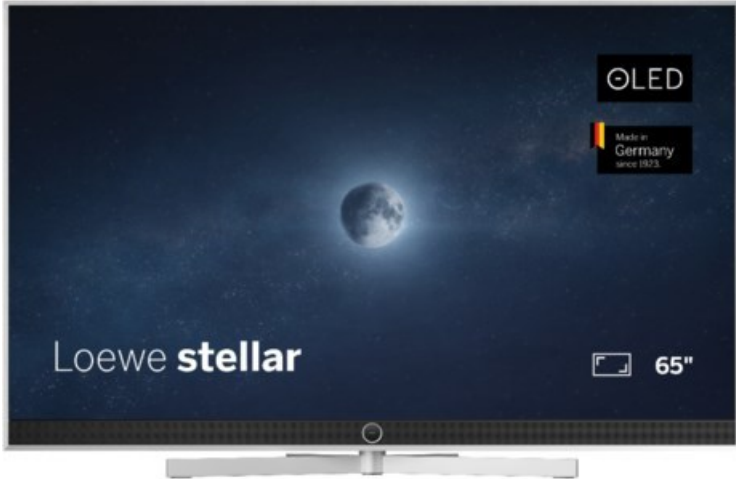

Kompetent. Sympathisch. Nah.

Unsere persönliche Empfehlung für Sie:

Loewe stellar 65 dr+ (ti) | alu brushed/concrete

Artikelnummer 18566

Produkt-Highlights

- Ultra HD OLED Panel mit MLA (Micro Lens Array) & META-Technologie
- Loewe dual channel dr+ mit SSD für Multi-View und Multi-Recording
- Flexible Anschlüsse mit HDMI 2.1 und 144 Hz VRR für schnelles Konsolen-Gaming
- HDR10+ Adaptive Unterstützung
- Super-schnelles und smartes Loewe os mit App-Store und Zugriff eine großen Vielfalt an Video-on-Demand-Diensten für jeden Markt, darunter z.B. Netflix, Disney+, Samsung TV Plus, HD+, Magenta TV und vieles mehr
- 360° Craft-Design mit gebürstetem Alu, echtem Beton und cleveren Konstruktionsdetails
- Dezentres Loewe magic.light und Bodenstandfuß mit magic.motion
- Loewe stellar mini Fernbedienung mit Bluetooth und Sprachsteuerung, inklusive Alexa Skills und Bixby
- Miracast, Apple Airplay und Samsung SmartThings Unterstützung

Produkttyp

- Technologie: OLED

Energieeffizienz / Verbrauchswerte

- Energy Label Version: 2019/2013
- Energieeffizienzklasse: E
- Energieeffizienzspektrum: Spektrum [A bis G]
- Energieverbrauch (kWh/1.000h): 77 kWh/1000h
- Energieverbrauch (HDR-Wiedergabe) (kWh/1.000h): 92 kWh/1000h
- Energieeffizienzklasse (HDR-Wiedergabe): F

Bildeigenschaften

- Auflösung: Ultra HD (4K)
- Bildoptimierung: HDR 10+ Adaptive, Dolby Vision

Ausstattung & Technik

- Bildschirmdiagonale: 164 cm
- Bildschirmdiagonale: 65"
- max. Auflösung (Horizontal): 3840
- max. Auflösung (Vertikal): 2160
- Festplattenrekorder
- WLAN Ausstattung: WLAN integriert