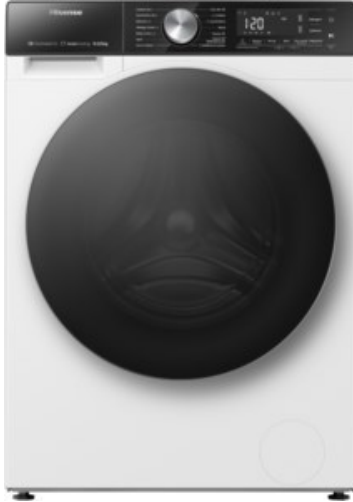

Kompetent. Sympathisch. Nah.

Unsere persönliche Empfehlung für Sie:

Hisense WD5S1045BW | weiss

Artikelnummer 19495

Produkt-Highlights

- LED Display
- A/D Energieeffizienz
- Automatische Dosierung
- Hygieneschutz
- Steam Wash
- Wäschetrockner
- Wi-Fi Funktion
- Energieüberwachung mittels ConnectLife
- Power JetWash

Ausstattung & Technik

- Trocknerart: Kondensrockner
- Maximale Beladungsmenge (Waschen): 10,50 kg
- U/Min. in der max. Schleuderstufe: 1400 Upm

Gehäuseeigenschaften

- Breite: 59,50 cm
- Höhe: 84,50 cm
- Tiefe: 59 cm
- Gewicht: 70 kg
- Breite mit Verpackung: 66 cm
- Höhe mit Verpackung: 88 cm
- Tiefe mit Verpackung: 67 cm
- Gewicht mit Verpackung: 73 kg
- Farbe: weiß