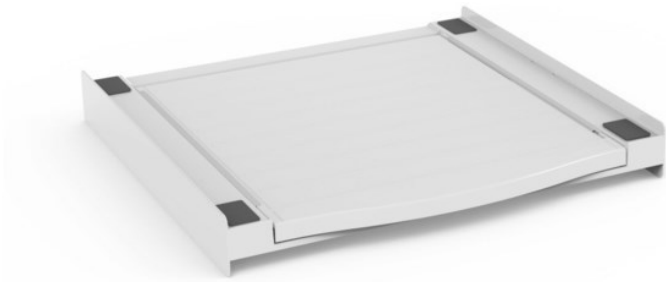

Kompetent. Sympathisch. Nah.

Unsere persönliche Empfehlung für Sie:

Xavax Zwischenbausatz Smart | weiss

Artikelnummer 14912

Produkt-Highlights

- universeller Zwischenbaurahmen zum sicheren Befestigen des Trockners auf der Waschmaschine: Die Seitenschielen verhindern das Wandern des Trockners bei Vibrationen der Waschmaschine
- inkl. Ausziehplatte (max. belastbar bis 10 kg), praktische Ablage- und Arbeitsfläche in bequemer Arbeitshöhe (z.B. für Wäsche zusammenlegen, ein- und aufräumen etc.)
- mit praktischem Griff an der Auszugsplatte zum leichteren Bedienen
- Struktur aus hochbeständigem, verstärktem Technopolymer sorgt für die Stabilität von Haushaltsgeräten
- seitlich angebrachte Rollen für leichteren Auszug der Schublade
- mit Sicherheits-Zurring zur optimalen Sicherung - ein Herunterkippen des Trockners z.B. durch Zugbelastungen an der Tür wird verhindert
- schnell und einfach zu installieren, da vormontiert
- universell passend für alle Geräte mit einer Arbeitsplatte von 60 x 60 cm
- bei Bedarf anschraubbar