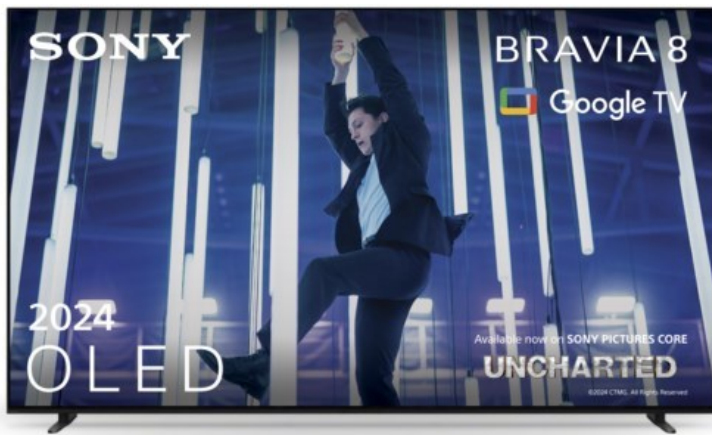

Kompetent. Sympathisch. Nah.

Unsere persönliche Empfehlung für Sie:

Sony K-77XR80 | dunkles silber

Artikelnummer 18600

Produkt-Highlights

- Sonys helles OLED-Panel mit über 8 Millionen selbstleuchtenden Pixeln ist der Gipfel der Bildpräzision! Der XR Contrast Booster sorgt für einen naturgetreuen Kontrast, genau wie es die Creator beabsichtigt haben.
- Beim BRAVIA 8 ist der Bildschirm der Lautsprecher - genau wie bei einer Kinoleinwand! Voice Zoom 3 verbessert die Dialoge, und 3D Surround Upscaling sorgt für Surround Sound.
- Das eigene Zuhause in ein BRAVIA Kino verwandeln! Sony Soundbars mit 360 Spatial Sound Mapping erzeugen Phantom-Lautsprecher in einem kinoreifen Layout; Acoustic Center Sync sorgt für eine beeindruckende audiovisuelle Abstimmung.
- Der BRAVIA 8 steht im Mittelpunkt und fügt sich harmonisch in die Inneneinrichtung ein. Der 4-Wege-Standfuß bietet echte Flexibilität. Die wiederaufladbare Eco Fernbedienung ist hintergrundbeleuchtet und perfekt für Filmabende.
- Auf diesem Google TV sind über 10.000 Apps und Spiele verfügbar, außerdem gibt es Voice Search, Apple AirPlay 2 und Chromecast built-in.
- HDMI 2.1-Gaming-Funktionen sind enthalten (4K/120fps, VRR, ALLM) und das Gaming Menü bietet alle wichtigen Funktionen an einem Ort. PS5®-Benutzer können zusätzliche Gaming-Funktionen freischalten. Mit PS Remote Play kann man von überall aus spielen.
- SONY PICTURES CORE - In der SONY PICTURES CORE App 15 Filme einlösen, mit 24 Monaten Streaming. Von IMAX® Enhanced bis Dolby Atmos® - es gibt keinen besseren Weg zu sehen, wie unglaublich Filme auf dem BRAVIA 8 sind!

Bildeigenschaften

- Auflösung: Ultra HD (4K)
- HDR Wiedergabe

Ausstattung & Technik

- Bildschirmdiagonale: 195 cm
- Bildschirmdiagonale: 77"

- max. Auflösung (Horizontal): 3840
- max. Auflösung (Vertikal): 2160
- Bildfrequenz: 120 Hz
- WLAN Ausstattung: WLAN integriert