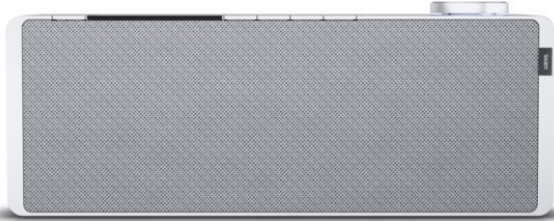

Kompetent. Sympathisch. Nah.

Unsere persönliche Empfehlung für Sie:

Loewe klang s1 | light grey

Artikelnummer 16338

Produkt-Highlights

- Kraftvoller Klang
- DAB+ Tuner
- Internet Radio
- Musik Streaming
- Bluetooth
- Großes Display
- Elegant und schlank

Schnittstellen

- WLAN-Schnittstelle
- Bluetooth Schnittstelle

Gehäuseeigenschaften

- Farbe: grau

Händler-Kontaktdaten:

TV-HiFi-Hausgeräte Escalante
Neu-Offsteiner-Str.31A
67591 Offstein
0173 1041148
tv-hifi-escalante@t-online.de
www.iq-tv-hifi-esca.de