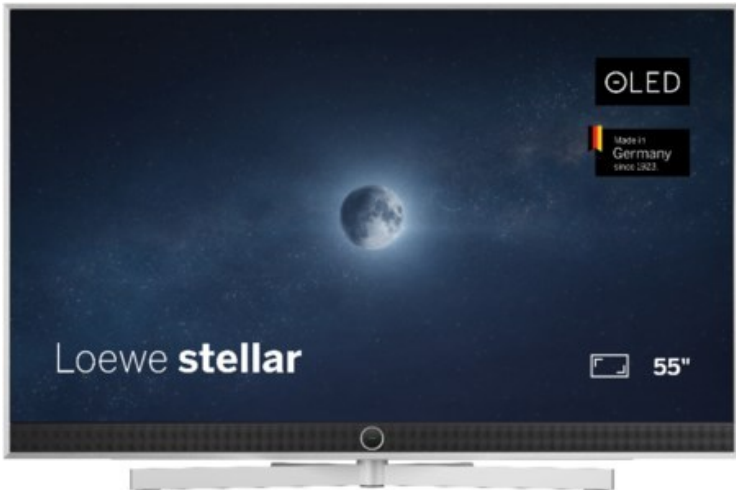

Kompetent. Sympathisch. Nah.

Unsere persönliche Empfehlung für Sie:

Loewe stellar. 55 dr+ | alu brushed/alu

Artikelnummer 18833

Produkt-Highlights

- Ultra HD OLED Panel mit MLA (Micro Lens Array) & META-Technologie
- Loewe dual channel dr+ mit SSD für Multi-View und Multi-Recording
- Flexible Anschlüsse mit HDMI 2.1 und 144 Hz VRR für schnelles Konsolen-Gaming
- HDR10+ Adaptive Unterstützung
- Super-schnelles und smartes Loewe os mit App-Store und Zugriff eine großen Vielfalt an Video-on-Demand-Diensten für jeden Markt, darunter z.B. Netflix, Disney+, Samsung TV Plus, HD+, Magenta TV und vieles mehr
- 360° Craft-Design mit gebürstetem Alu und cleveren Konstruktionsdetails
- Dezentos Loewe magic.light und Bodenstandfuß mit magic.motion
- Loewe stellar mini Fernbedienung mit Bluetooth und Sprachsteuerung, inklusive Alexa Skills und Bixby
- Miracast, Apple Airplay und Samsung SmartThings Unterstützung

Produkttyp

- Technologie: OLED

Energieeffizienz / Verbrauchswerte

- Energy Label Version: 2019/2013
- Energieeffizienzklasse: E
- Energieeffizienzspektrum: Spektrum [A bis G]
- Energieverbrauch (kWh/1.000h): 63 kWh/1000h
- Energieverbrauch (HDR-Wiedergabe) (kWh/1.000h): 76 kWh/1000h
- Energieeffizienzklasse (HDR-Wiedergabe): F

Bildeigenschaften

- Auflösung: Ultra HD (4K)

Ausstattung & Technik

- Bildschirmdiagonale: 139 cm

- Bildschirmdiagonale: 55"
- max. Auflösung (Horizontal): 3840
- max. Auflösung (Vertikal): 2160
- Festplattenrekorder
- WLAN Ausstattung: WLAN integriert