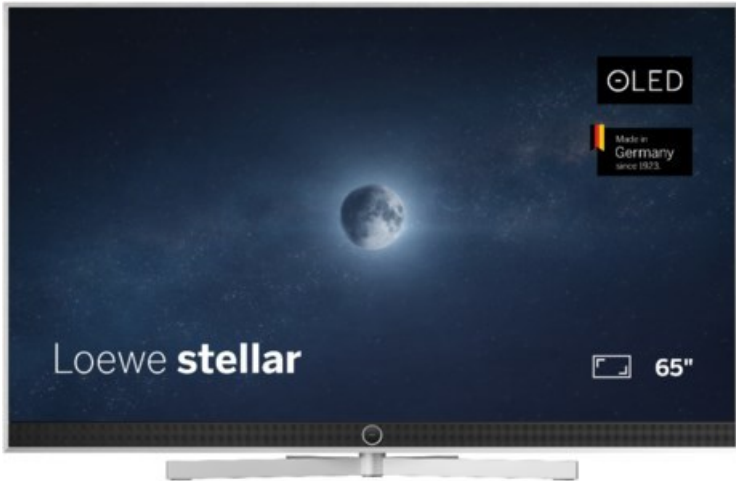

## Loewe stellar. 65 dr+ | alu brushed/alu

Artikelnummer 18834

### Produkt-Highlights

- Ultra HD OLED Panel mit MLA (Micro Lens Array) & META-Technologie
- Loewe dual channel dr+ mit SSD für Multi-View und Multi-Recording
- Flexible Anschlüsse mit HDMI 2.1 und 144 Hz VRR für schnelles Konsolen-Gaming
- HDR10+ Adaptive Unterstützung
- Super-schnelles und smartes Loewe os mit App-Store und Zugriff eine großen Vielfalt an Video-on-Demand-Diensten für jeden Markt, darunter z.B. Netflix, Disney+, Samsung TV Plus, HD+, Magenta TV und vieles mehr
- 360° Craft-Design mit gebürstetem Alu und cleveren Konstruktionsdetails
- Dezentos Loewe magic.light und Bodenstandfuß mit magic.motion
- Loewe stellar mini Fernbedienung mit Bluetooth und Sprachsteuerung, inklusive Alexa Skills und Bixby
- Miracast, Apple Airplay und Samsung SmartThings Unterstützung

### Bildeigenschaften

- Auflösung: Ultra HD (4K)

### Ausstattung & Technik

- Bildschirmdiagonale: 164 cm
- Bildschirmdiagonale: 65"
- max. Auflösung (Horizontal): 3840
- max. Auflösung (Vertikal): 2160
- Festplattenrekorder
- WLAN Ausstattung: WLAN integriert