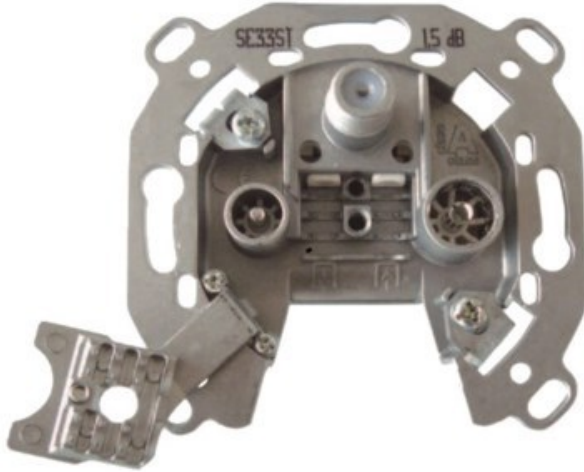

Kompetent. Sympathisch. Nah.

Unsere persönliche Empfehlung für Sie:

Televes 3-fach Stichleitungsdose

Artikelnummer 3705

Produkt-Highlights

- Innenleiter steckbar - sehr schnelle Montage
- Für Innenleiter 0,65 mm bis 1,1 mm geeignet
- Sehr kleines Gehäuse
- Abgerundete Kanten an der Kabeleinführung
- Breitbandig 4-2400 MHz
- Rückkanaltauglich
- DC-Durchlass (IEC-Buchse/F-Anschluss)
- UNI-Cable tauglich